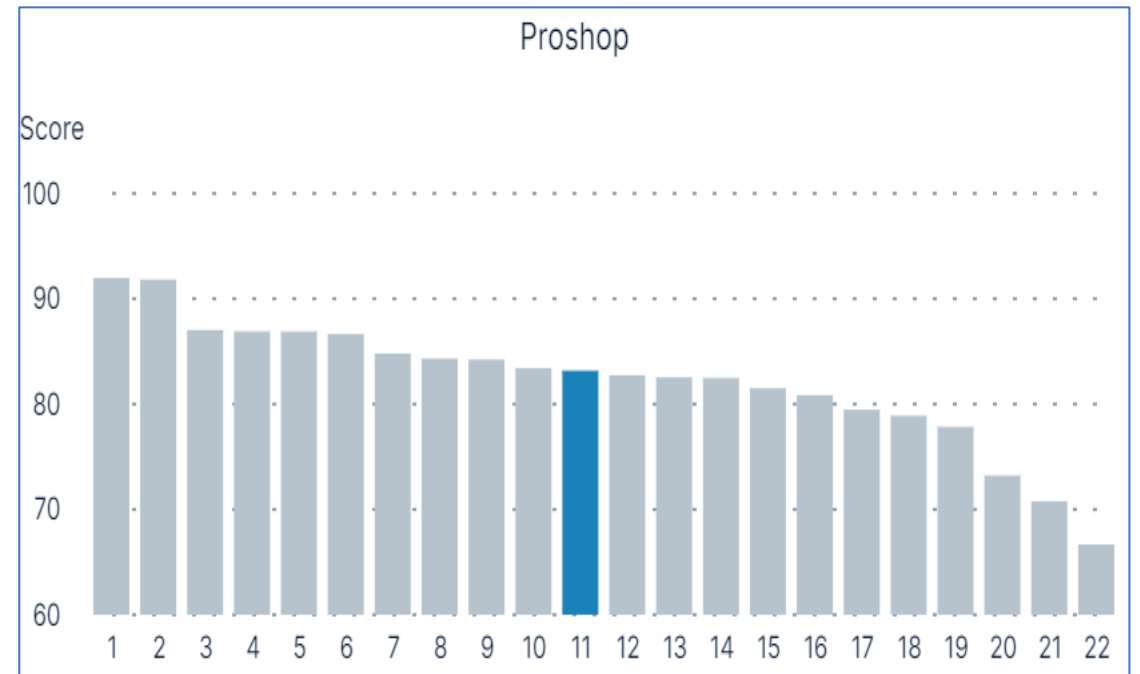

Sijoitus alueella

2023

2022