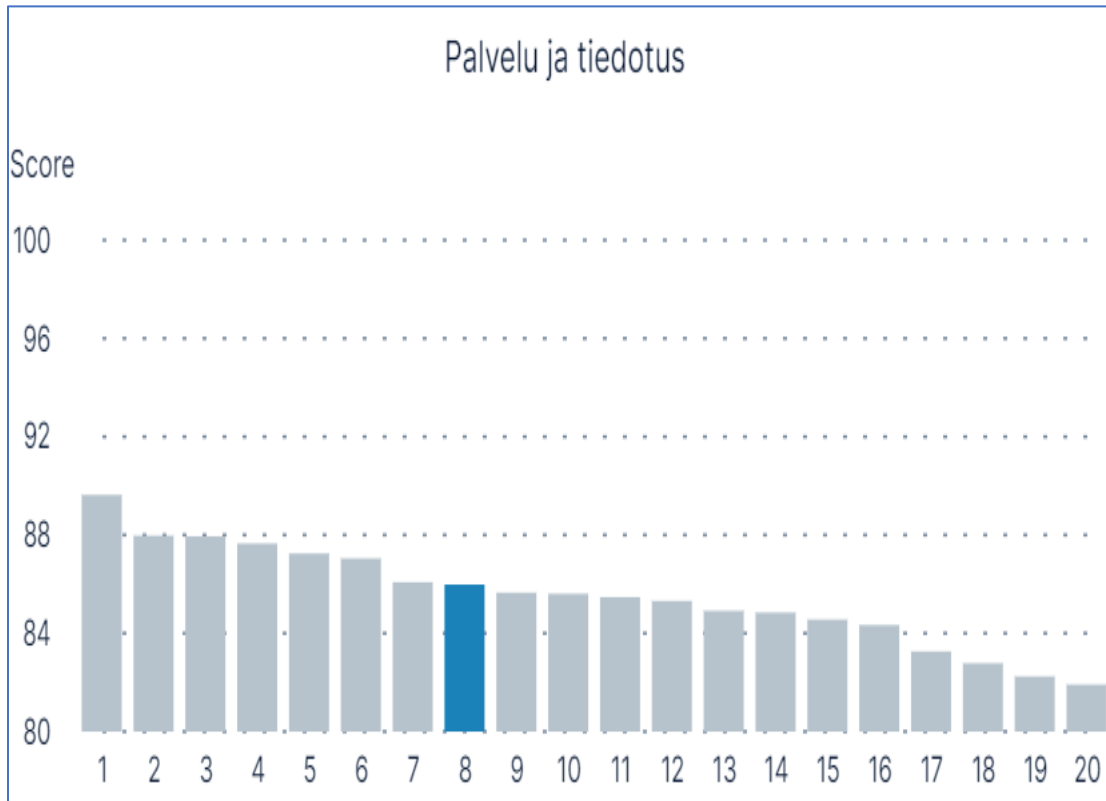

■ St. Laurence Golf ■ Same Period Last Year

Kenttä

Kosketuspisteet palvelualueella

PYHÄ LA...

85

KALKKI-P...

83

Sijoitus alueella

2023

2022

Palvelu ja tiedotus

Kosketuspisteet palvelualueella

Sijoitus alueella

2023

2022

Ravintola