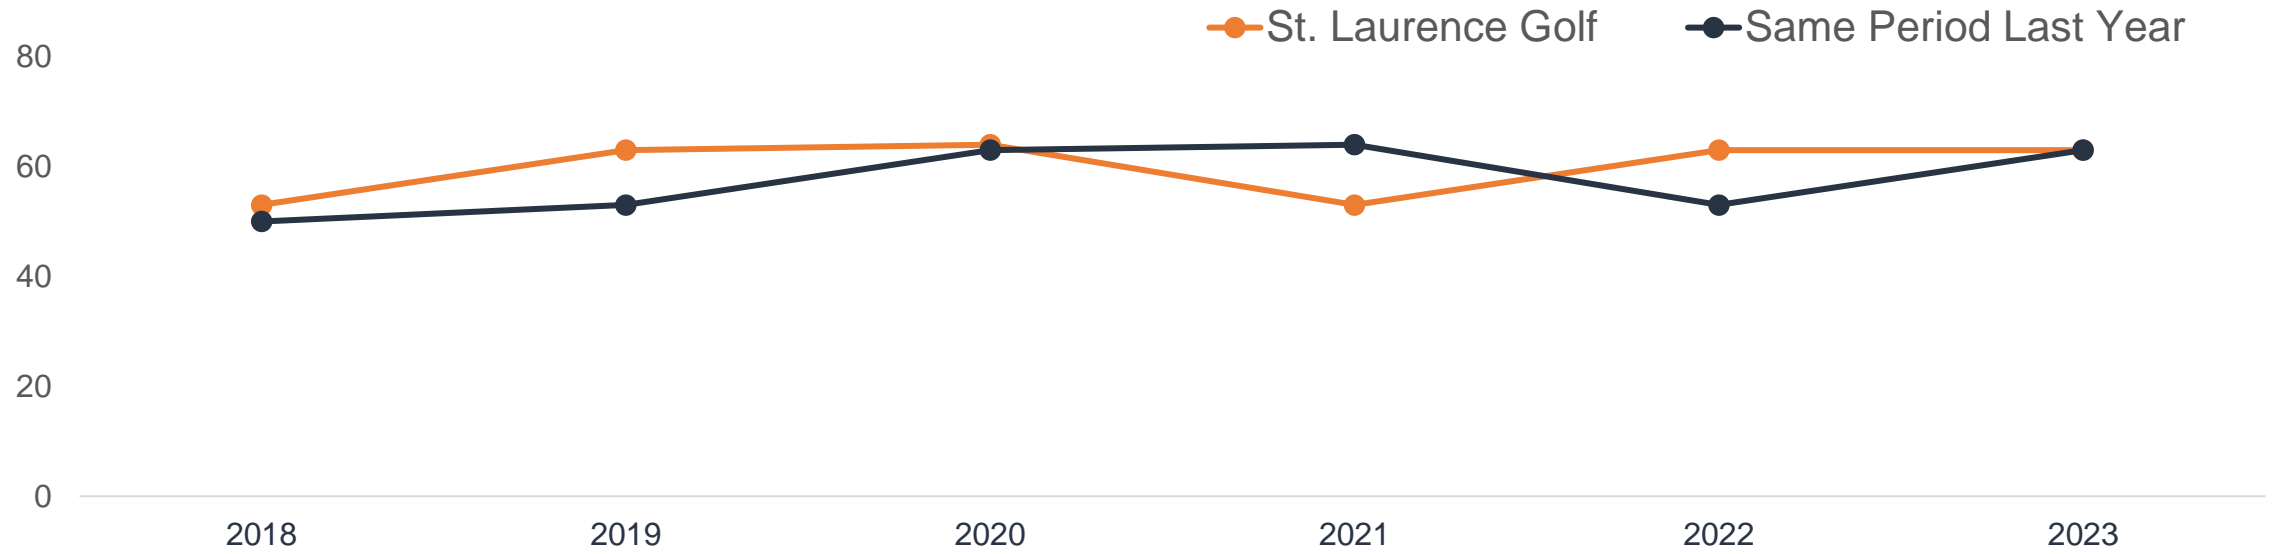

Suositteleminen

Kuinka todennäköistä on, että suosittelisit golfyhteisöä ystäville, perheelle tai työkavereille?

■ St. Laurence Golf ■ Same Period Last Year

NPS tulos

NPS:n kehitys ajan myötä

vuosi	NPS	Same Period Last Year	Promoters	Passive	Detractors
2023	63	63	66%	31%	3%
2022	63	53	67%	29%	4%
2021	53	64	59%	34%	7%
2020	64	63	66%	31%	2%
2019	63	53	67%	29%	4%
2018	53	50	58%	37%	5%