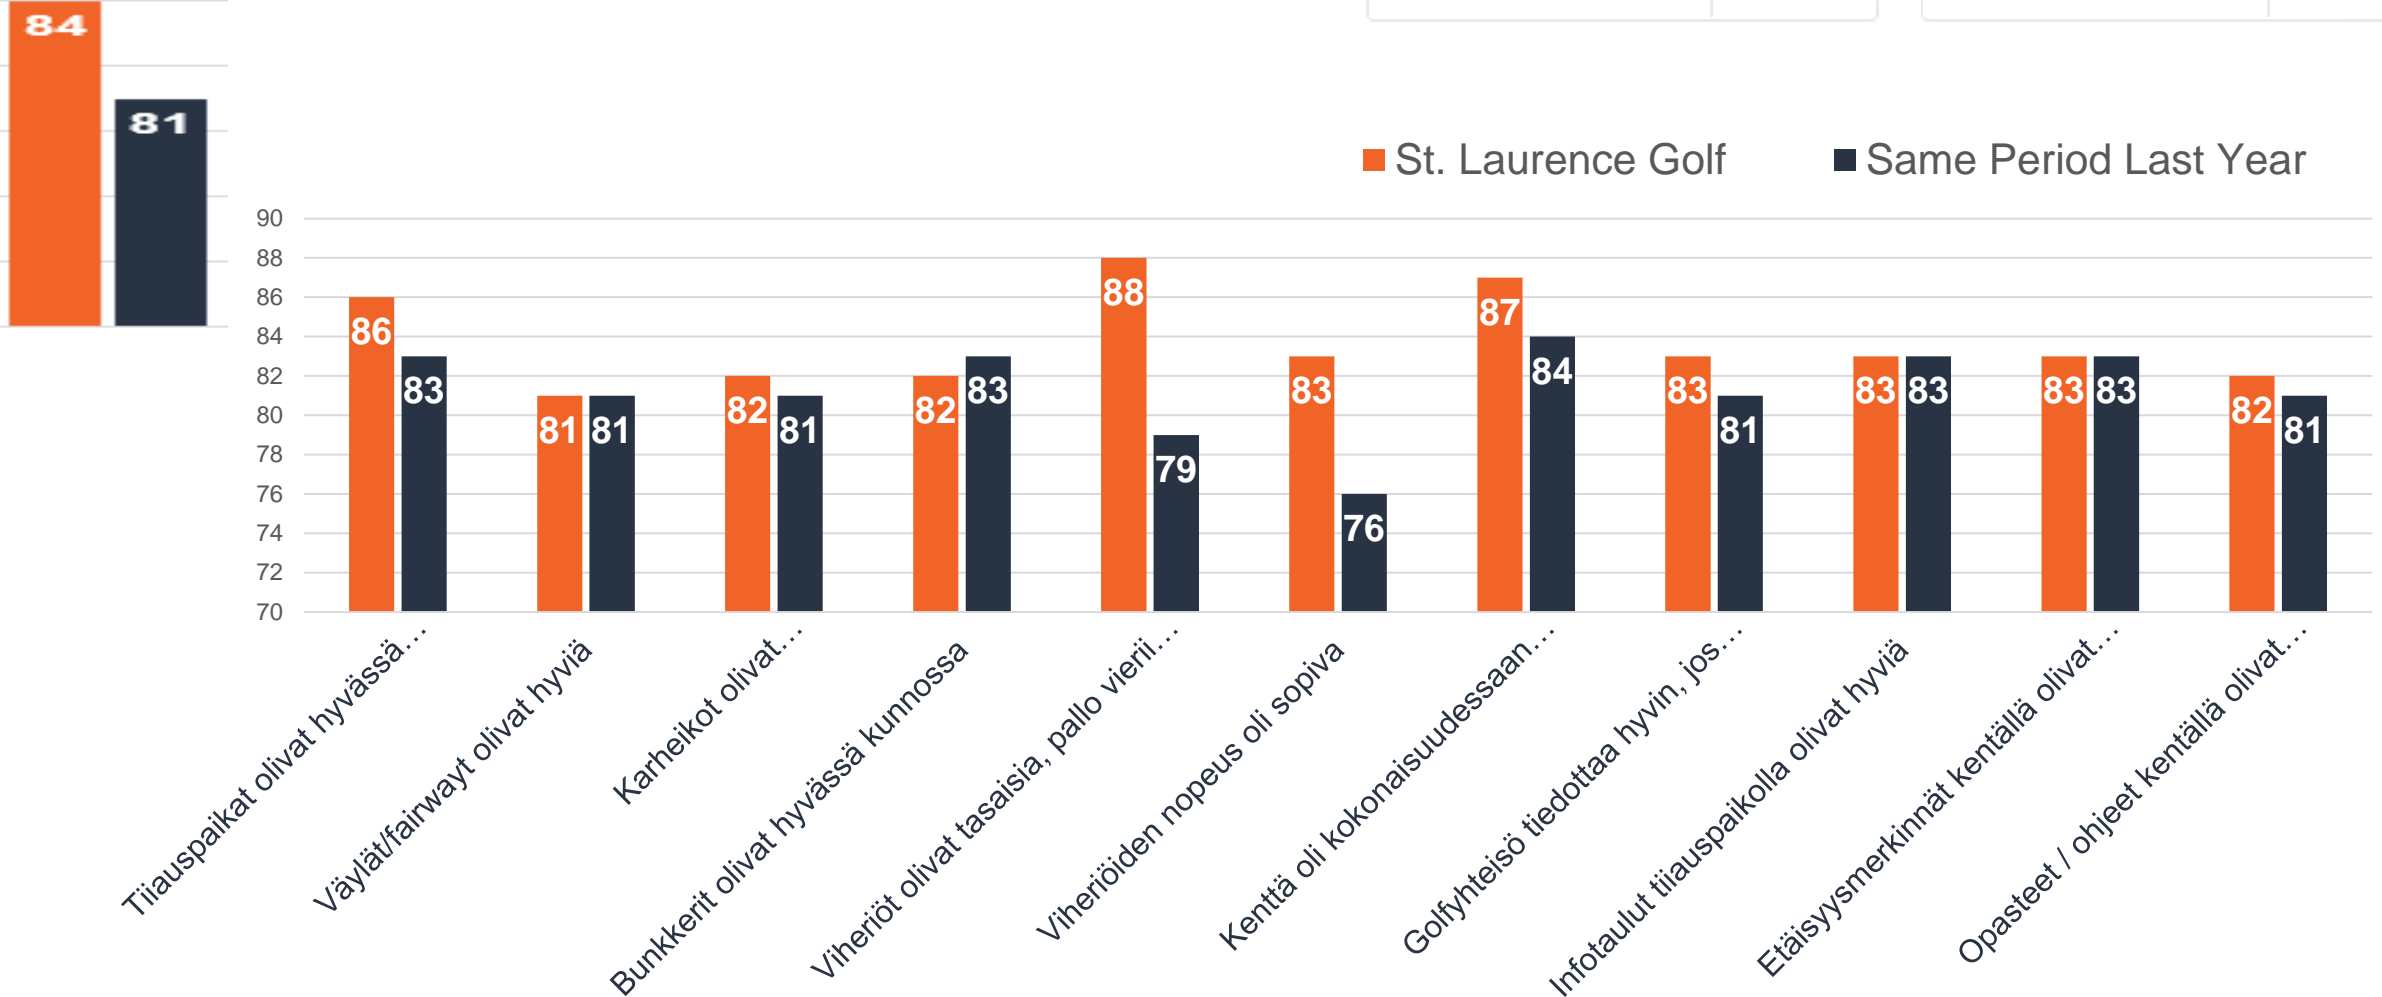

2023

2022

Kenttä

Millä seuraavista kentistä pelasit?

■ St. Laurence Golf ■ Same Period Last Year

Kenttä

Et ollut samaa mieltä siitä, että viheriöiden nopeudet olivat sopivat. Olivatko ne liian nopeat vai liian hitaat?

■ St. Laurence Golf ■ Same Period Last Year

Kenttä

Kosketuspisteet palvelualueella

PYHÄ LA...

85

KALKKI-P...

83

Sijoitus alueella