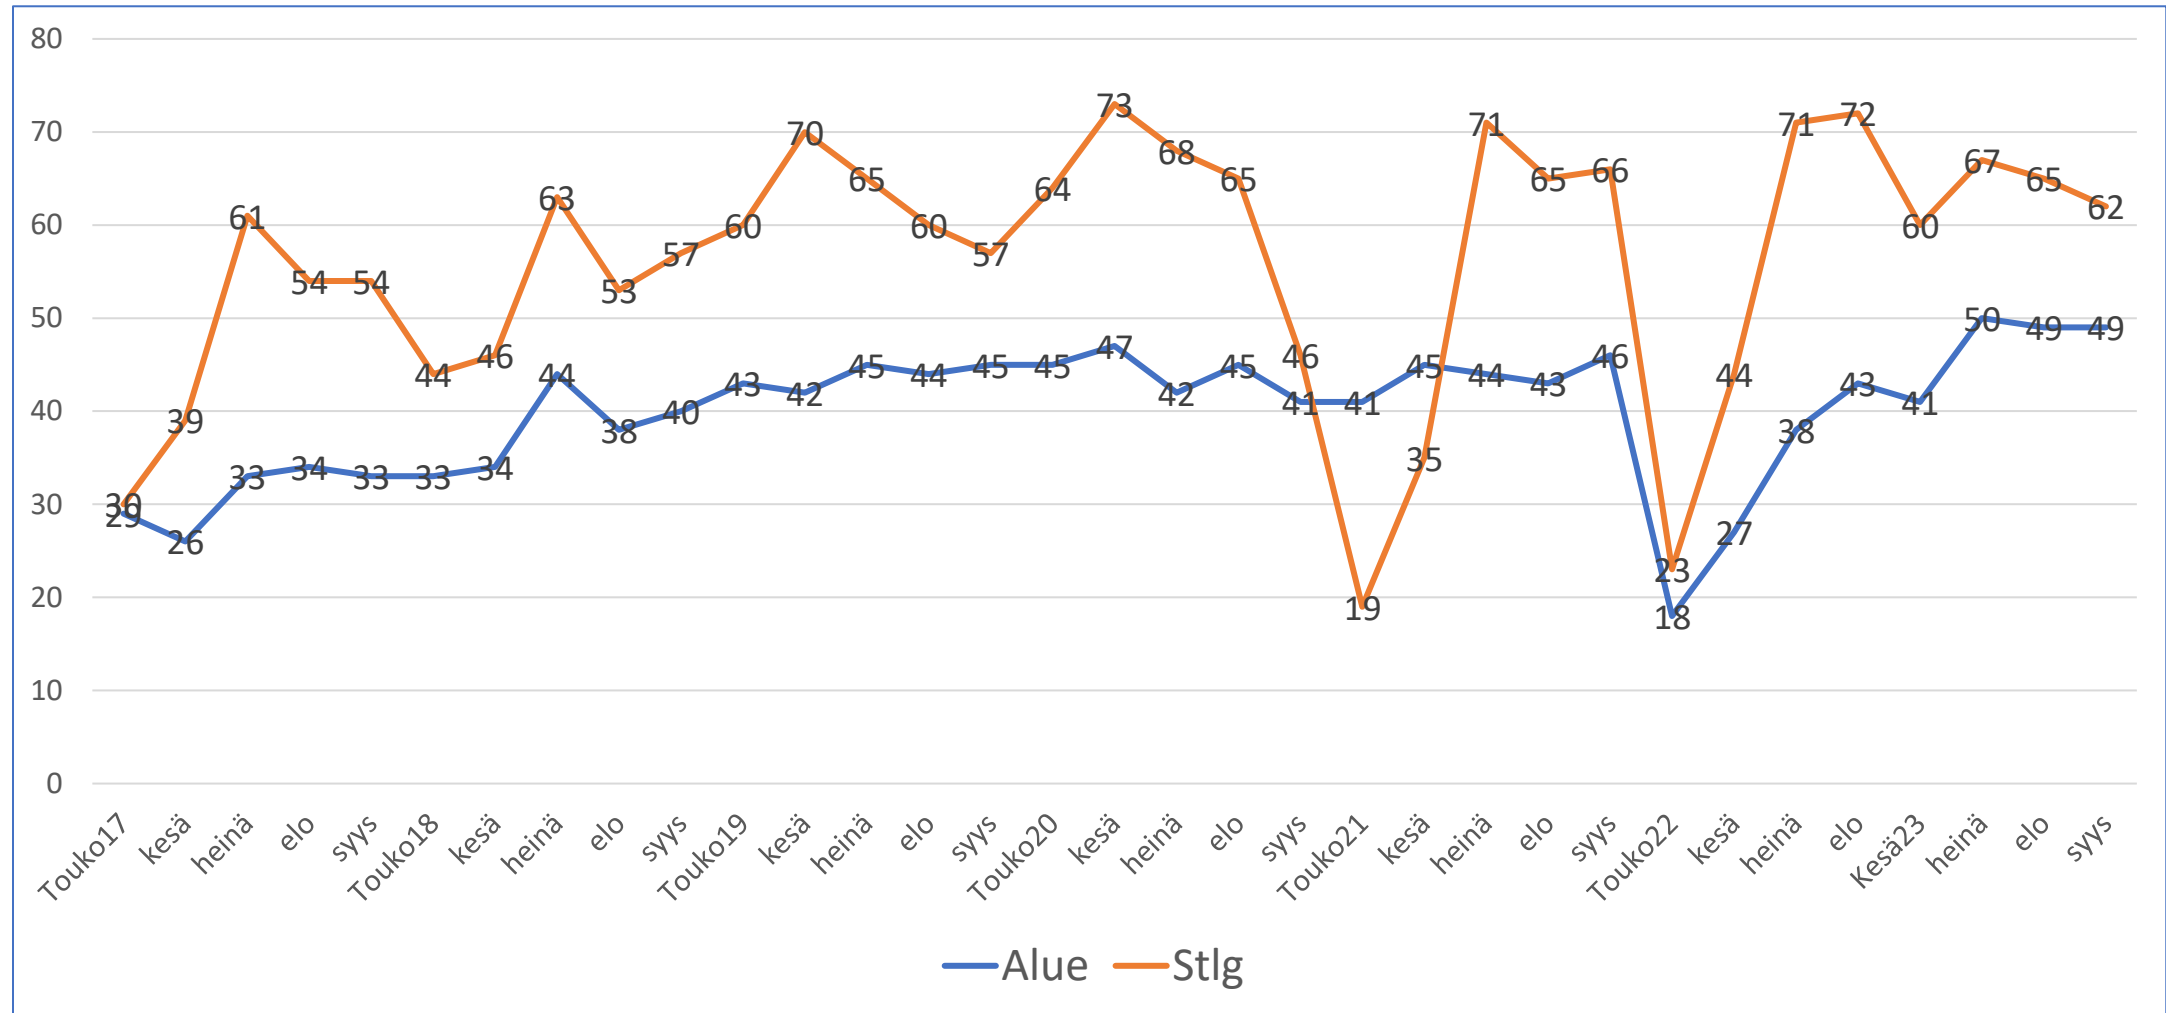

PYHÄ LA...

54%

Kalkki-Petteri

448	58		
Vastauksia	Tulos		
MIES	58	NAINEN	57
19-30 VU...	38	31-50 VU...	70
51-65 VU...	52	66+ VUO...	56

KALKKI-P...

46%

NPS-kehitys 5/2017 – 9/2023

Alueen 36 reikäisten yhteisöjen NPS-kehitys