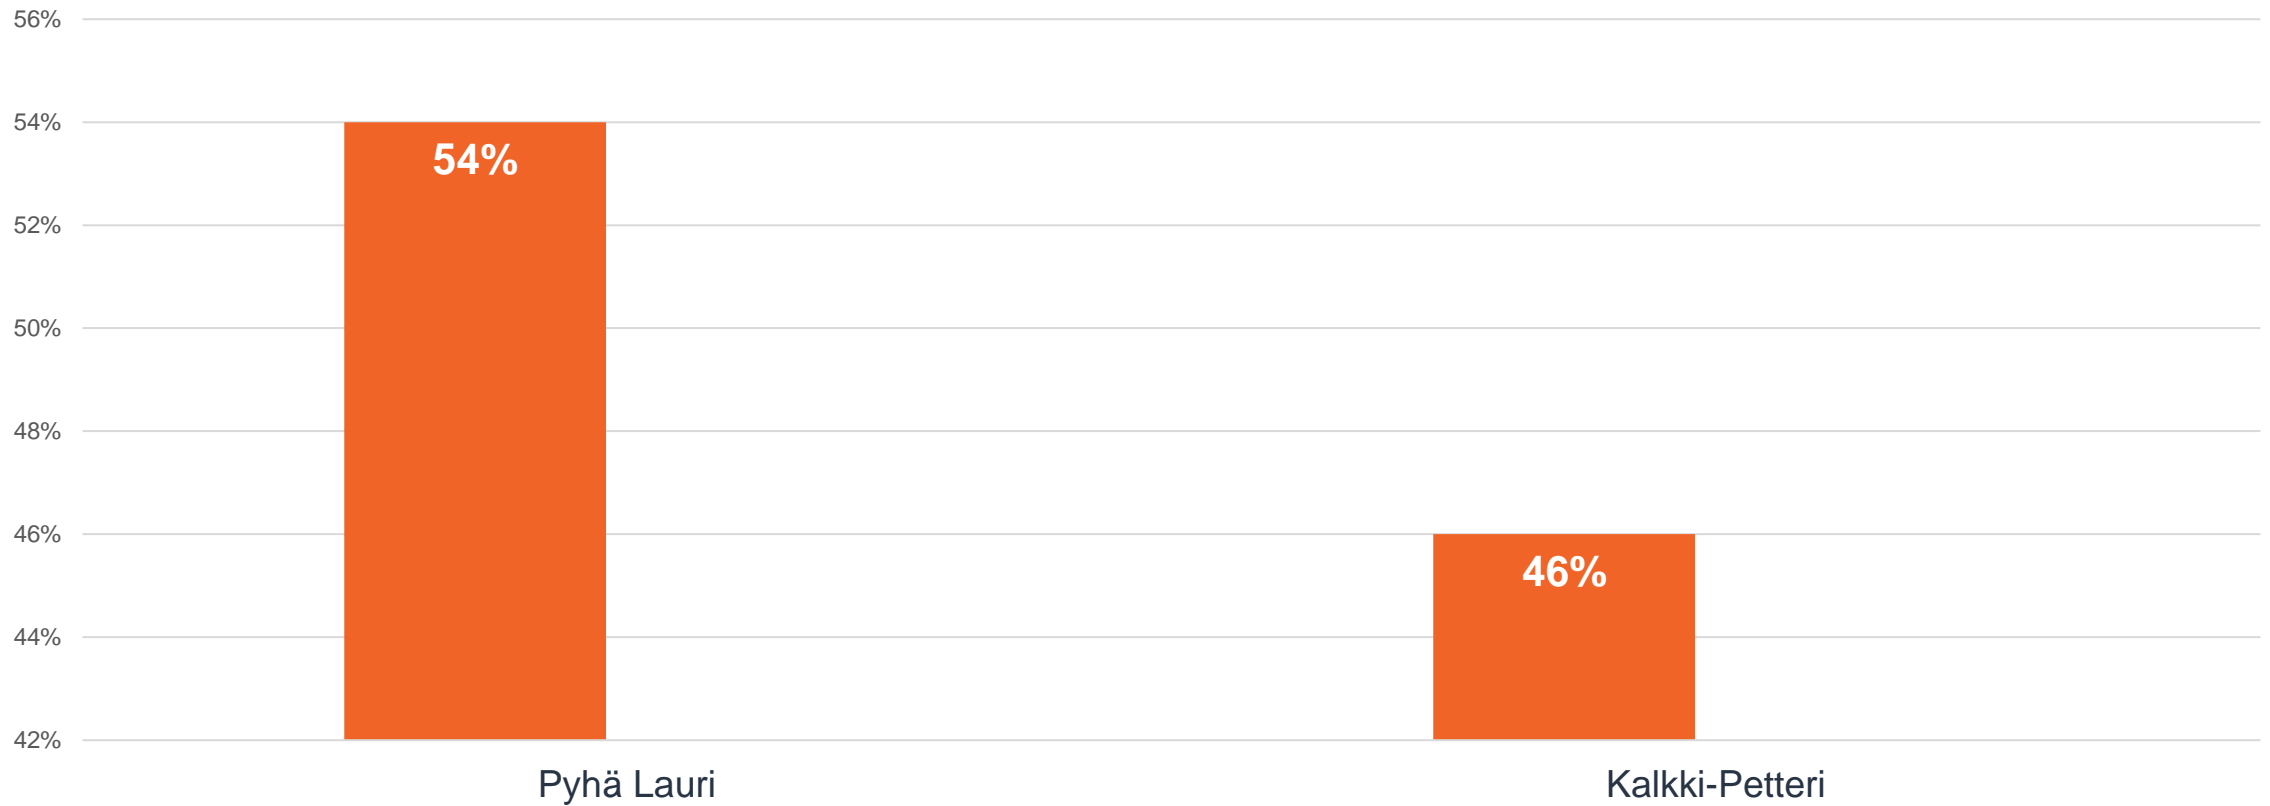

2023

2022

Kenttä

Millä seuraavista kentistä pelasit?

■ St. Laurence Golf ■ Same Period Last Year

Kenttä

Et ollut samaa mieltä siitä, että viheriöiden nopeudet olivat sopivat. Olivatko ne liian nopeat vai liian hitaat?

■ St. Laurence Golf ■ Same Period Last Year

Kenttä

Kosketuspisteet palvelualueella

PYHÄ LA...

85

KALKKI-P...

83

Sijoitus alueella