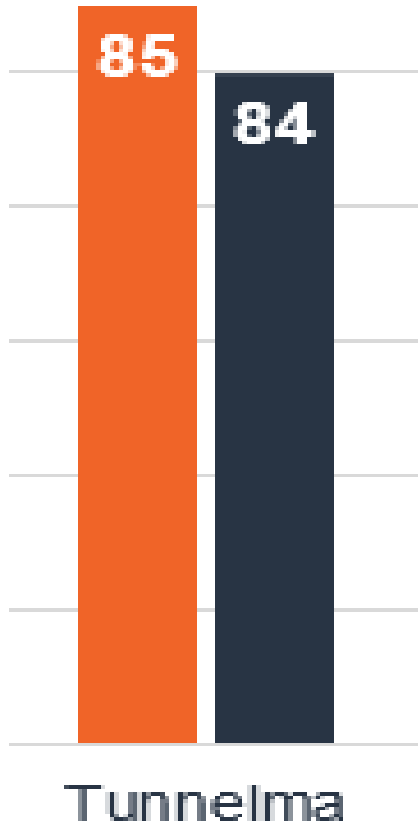

PYHÄ LA...

54%

Kalkki-Petteri

448	58		
Vastauksia	Tulos		
MIES	58	NAINEN	57
19-30 VU...	38	31-50 VU...	70
51-65 VU...	52	66+ VUO...	56

KALKKI-P...

46%

NPS-kehitys 5/2017 – 9/2023

Alueen 36 reikäisten yhteisöjen NPS-kehitys

2023

Kuinka todennäköistä on, että suosittelisit golfyhteisöä ystäville, perheelle tai työkavereille?

Score

2022

Palvelualueet

Kaikki palvelualueet klubissasi

■ St. Laurence Golf ■ Same Period Last Year

Palvelualueen prioriteettikartta

#	Palvelualue
1	Kenttä
2	Proshop
3	Tunnelma
4	Palvelu ja tiedotus
5	Klubitalo
6	Ravintola
7	Harjoitusalueet
8	Hinnat
9	Kapasiteetti

Tunnelma

MIES	85	NAINEN	86
Ikä			
19-30 VU...	86	31-50 VU...	87
51-65 VU...	85	66+ VUO...	85