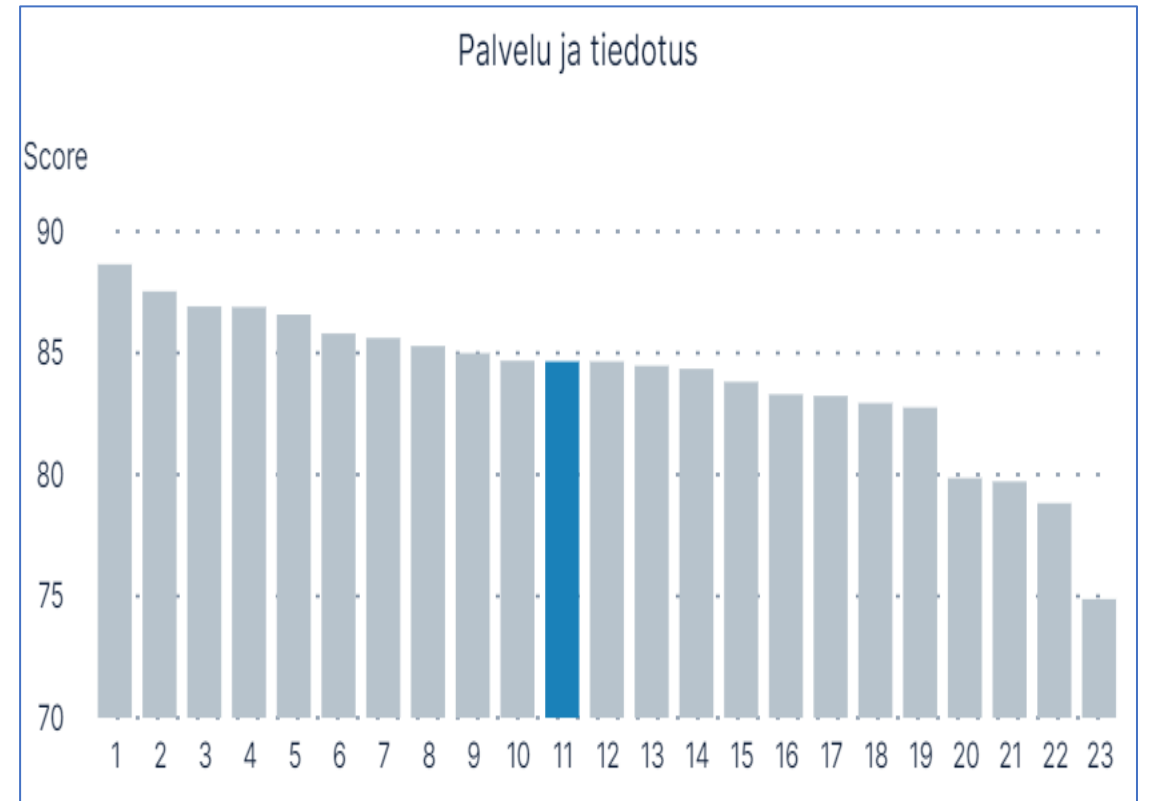

■ St. Laurence Golf ■ Same Period Last Year

Kenttä

Kosketuspisteet palvelualueella

PYHÄ LA...

85

KALKKI-P...

83

Sijoitus alueella

2023

2022

Palvelu ja tiedotus

Kosketuspisteet palvelualueella

Sijoitus alueella

2023

2022

Ravintola