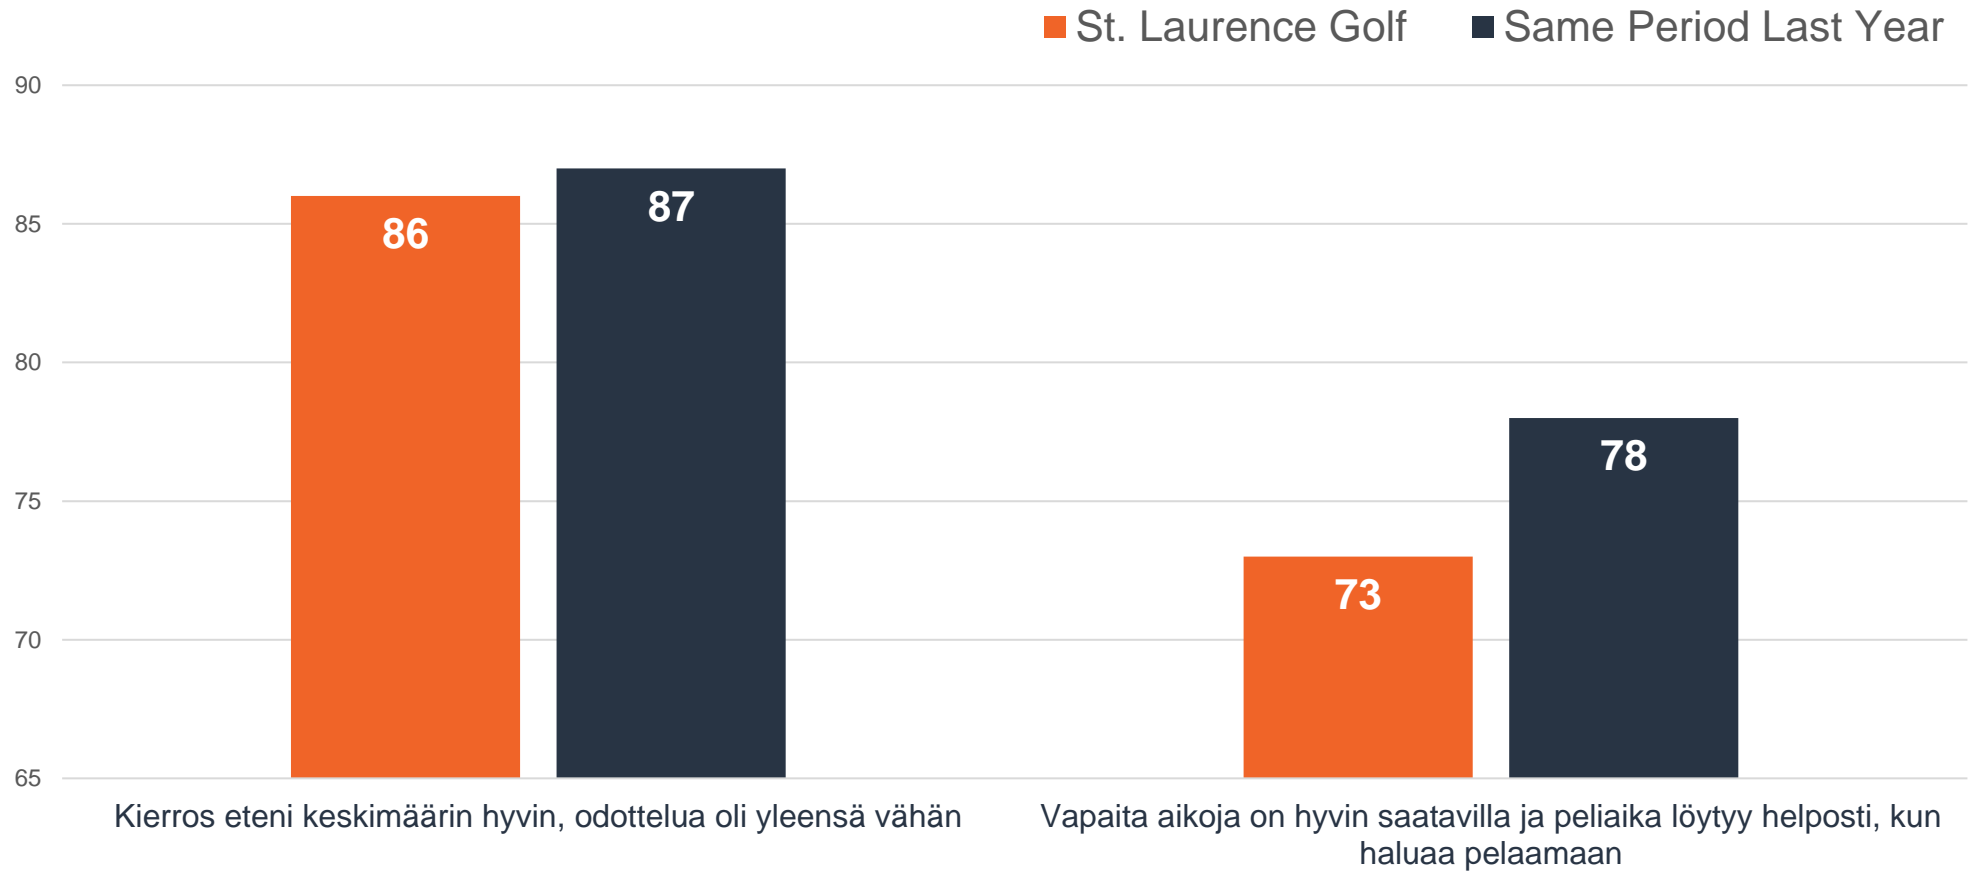

2022

Klubitalo

Kosketuspisteet palvelualueella

Sijoitus alueella

2023

2022

Proshop

Kosketuspisteet palvelualueella

Sijoitus alueella

2023

2022

Kapasiteetti

Kosketuspisteet palvelualueella

Sijoitus alueella

2023

2022

Hinnat

Hinnat

MIES	79	NAINEN	81
Ikä			
19-30 VU...	79	31-50 VU...	82
51-65 VU...	79	66+ VUO...	78

2023

2022