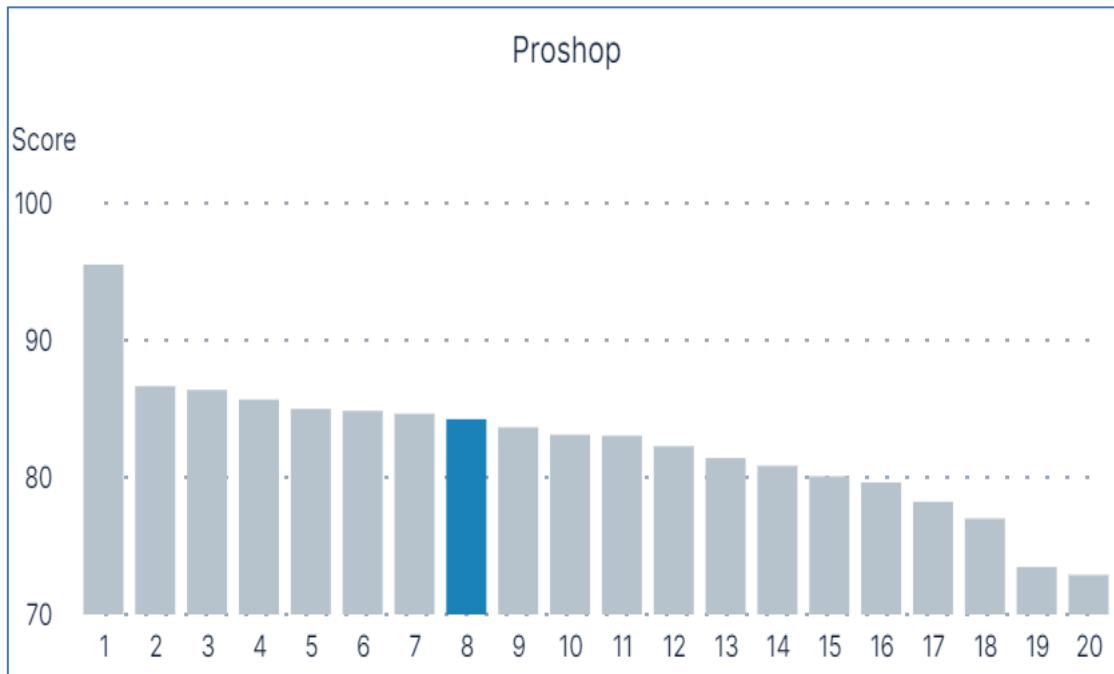

Sijoitus alueella

2023