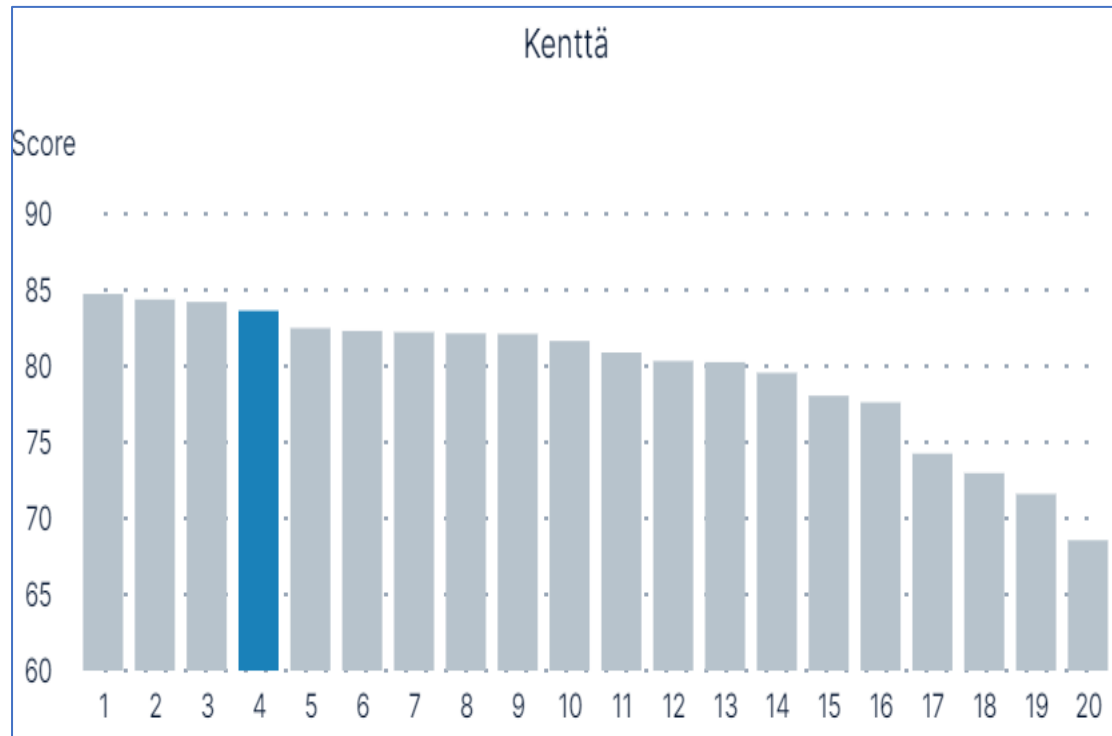

2023

2022

Kenttä

Millä seuraavista kentistä pelasit?

■ St. Laurence Golf ■ Same Period Last Year

Kenttä

Et ollut samaa mieltä siitä, että viheriöiden nopeudet olivat sopivat. Olivatko ne liian nopeat vai liian hitaat?

■ St. Laurence Golf ■ Same Period Last Year

Kenttä

Kosketuspisteet palvelualueella

PYHÄ LA...

85

KALKKI-P...

83

Sijoitus alueella

2023

2022

Palvelu ja tiedotus

Kosketuspisteet palvelualueella

Sijoitus alueella

2023

2022

Ravintola