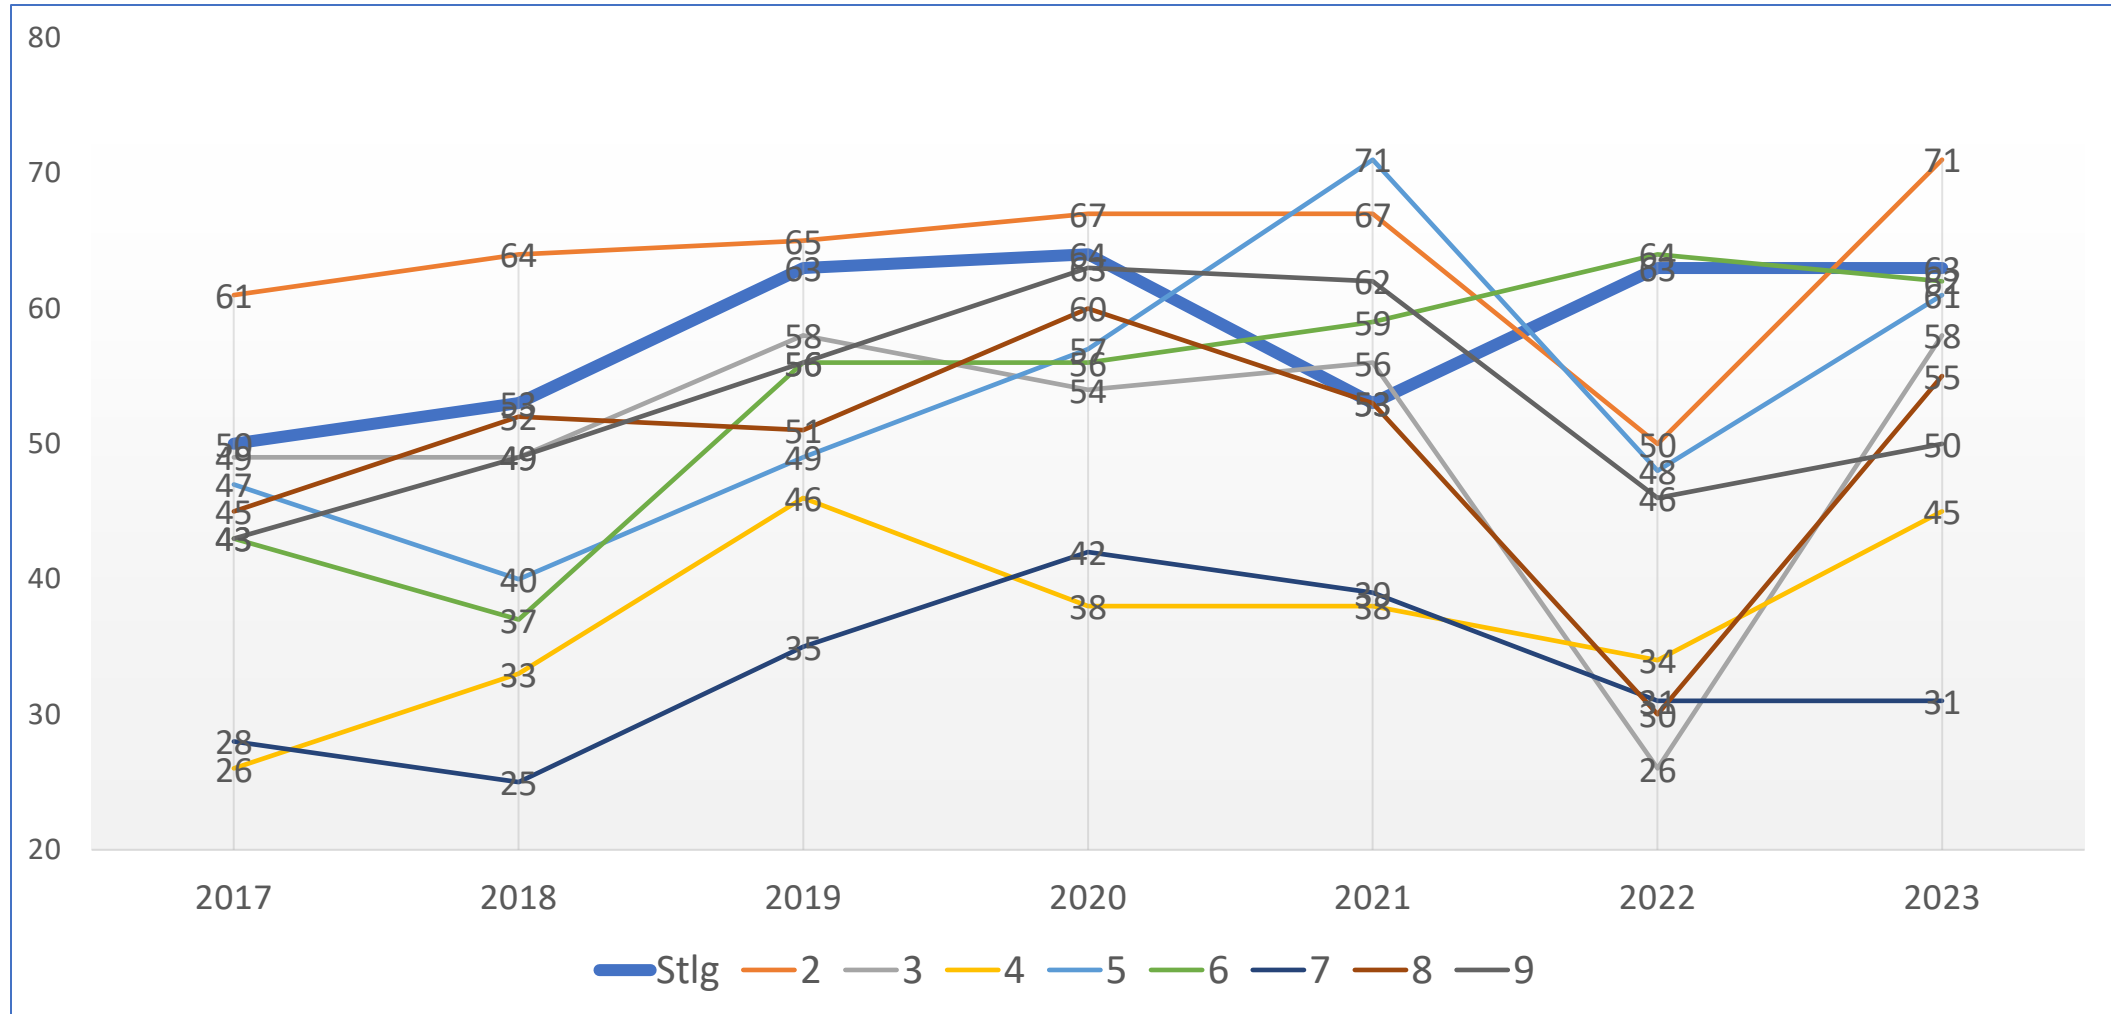

PYHÄ LA...

54%

Kalkki-Petteri

448	58		
Vastauksia	Tulos		
MIES	58	NAINEN	57
19-30 VU...	38	31-50 VU...	70
51-65 VU...	52	66+ VUO...	56

KALKKI-P...

46%

NPS-kehitys 5/2017 – 9/2023

Alueen 36 reikäisten yhteisöjen NPS-kehitys

- Stlg
- Pickala
- Master
- Keimola
- Kytäjä
- Nurmijärvi
- SHG
- GT
- Sarfvik

NPS-sijoitus alueella

Kuinka todennäköistä on, että suosittelisit golfyhteisöä ystäville, perheelle tai työkavereille?

Score