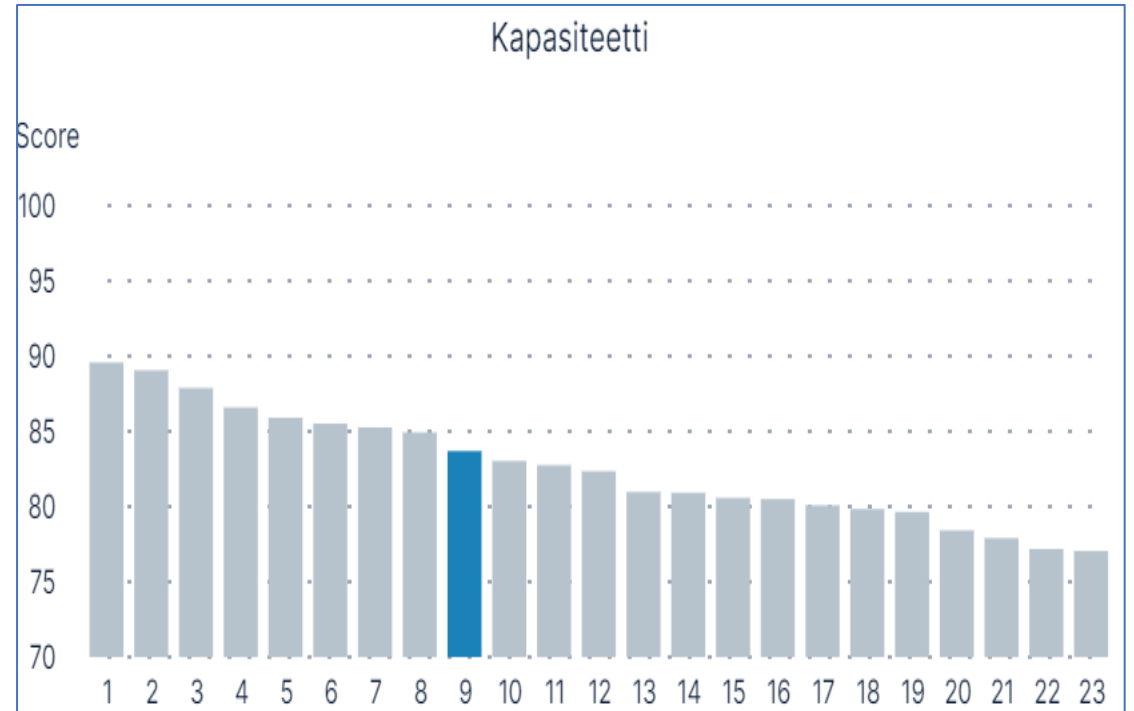

2022

Klubitalo

Kosketuspisteet palvelualueella

Sijoitus alueella

2023

2022

Proshop

Kosketuspisteet palvelualueella

Sijoitus alueella

2023

2022

Kapasiteetti

Kosketuspisteet palvelualueella

Sijoitus alueella

2023

2022

Hinnat

Hinnat

MIES	79	NAINEN	81
Ikä			
19-30 VU...	79	31-50 VU...	82
51-65 VU...	79	66+ VUO...	78

2023

2022