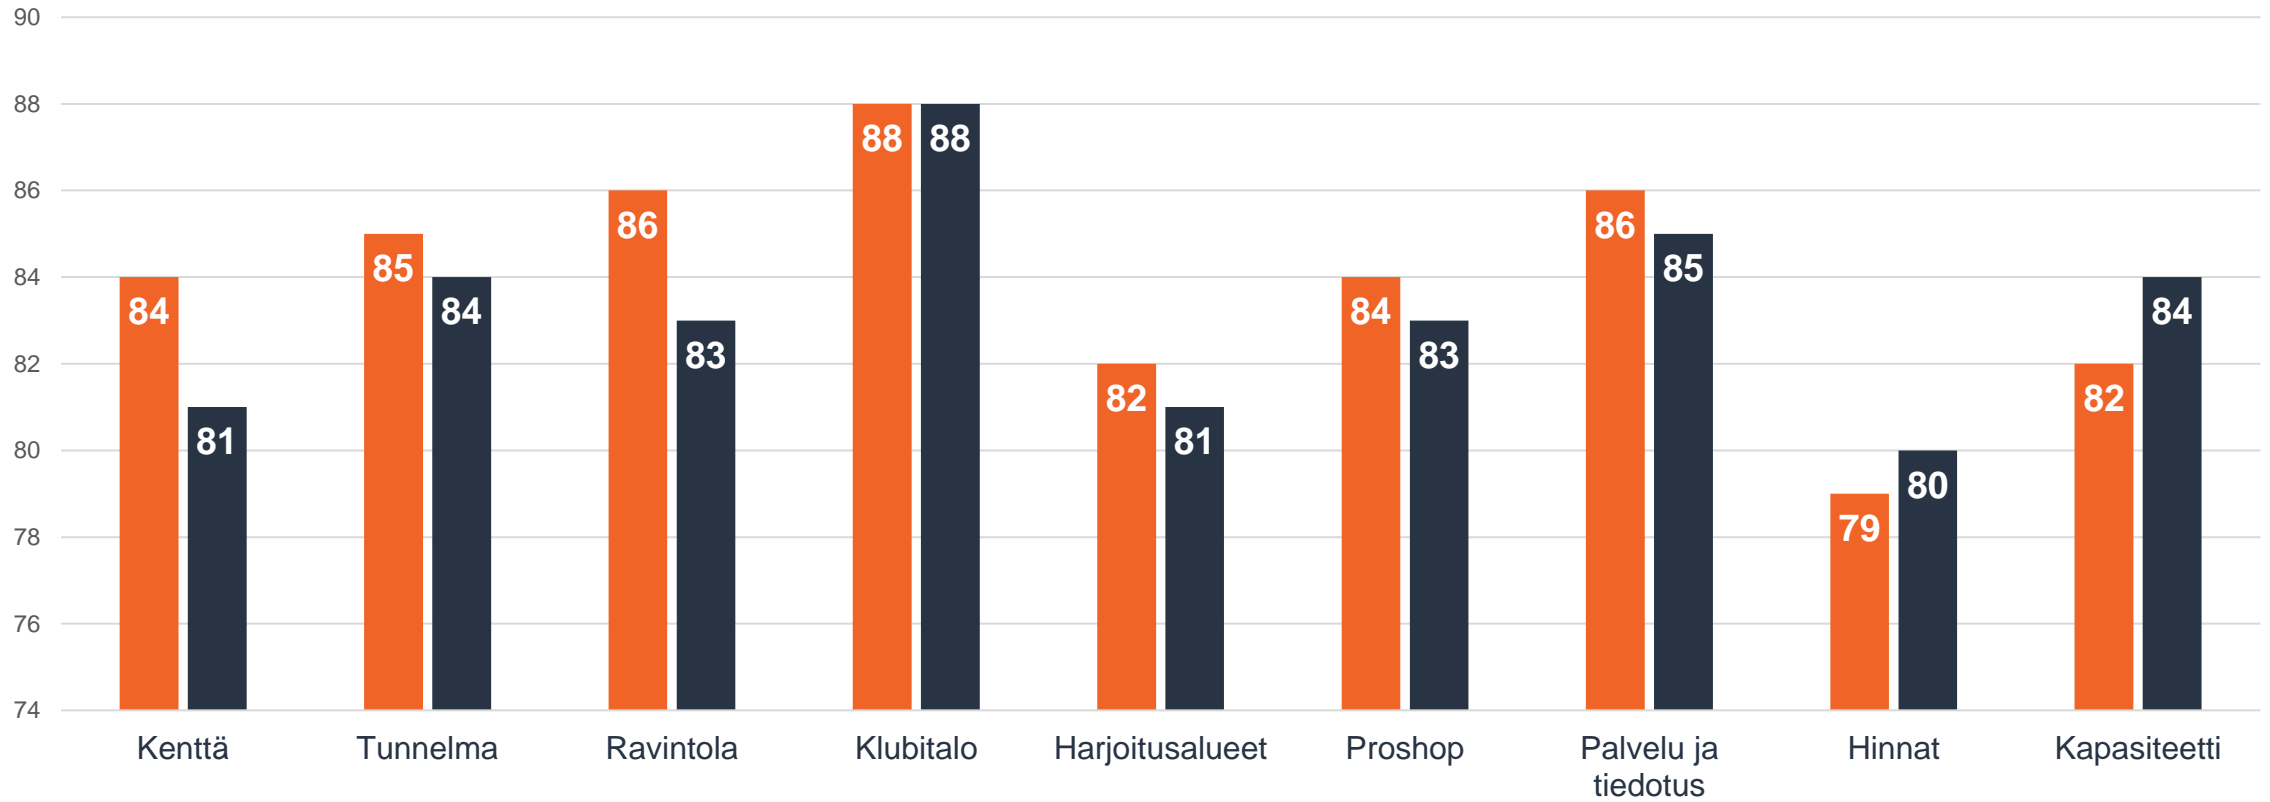

2023

Kuinka todennäköistä on, että suosittelisit golfyhteisöä ystäville, perheelle tai työkavereille?

Score

2022

Palvelualueet

Kaikki palvelualueet klubissasi

■ St. Laurence Golf ■ Same Period Last Year

Palvelualueen prioriteettikartta

#	Palvelualue
1	Kenttä
2	Proshop
3	Tunnelma
4	Palvelu ja tiedotus
5	Klubitalo
6	Ravintola
7	Harjoitusalueet
8	Hinnat
9	Kapasiteetti

Tunnelma

MIES	85	NAINEN	86
Ikä			
19-30 VU...	86	31-50 VU...	87
51-65 VU...	85	66+ VUO...	85