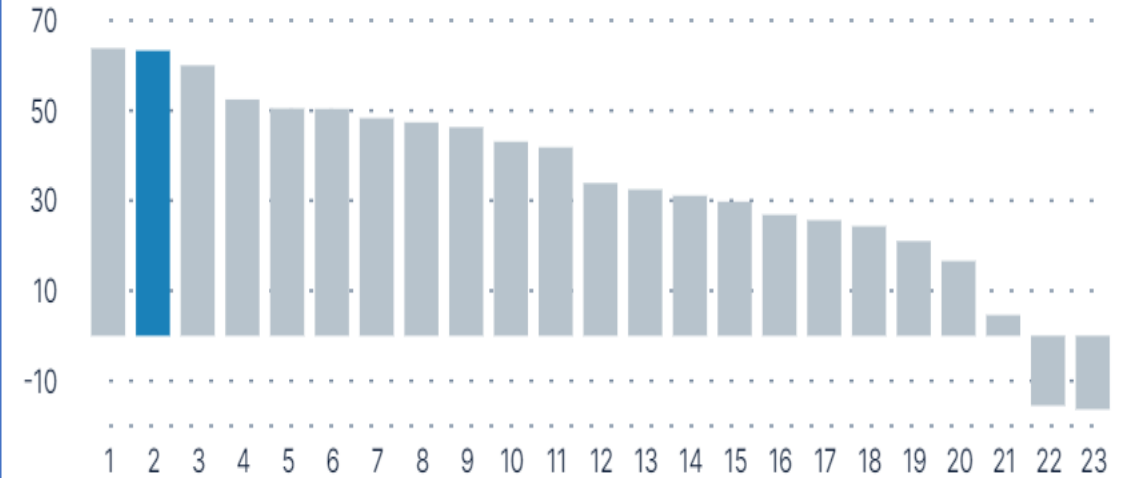

2023

Kuinka todennäköistä on, että suosittelisit golfyhteisöä ystäville, perheelle tai työkavereille?

Score