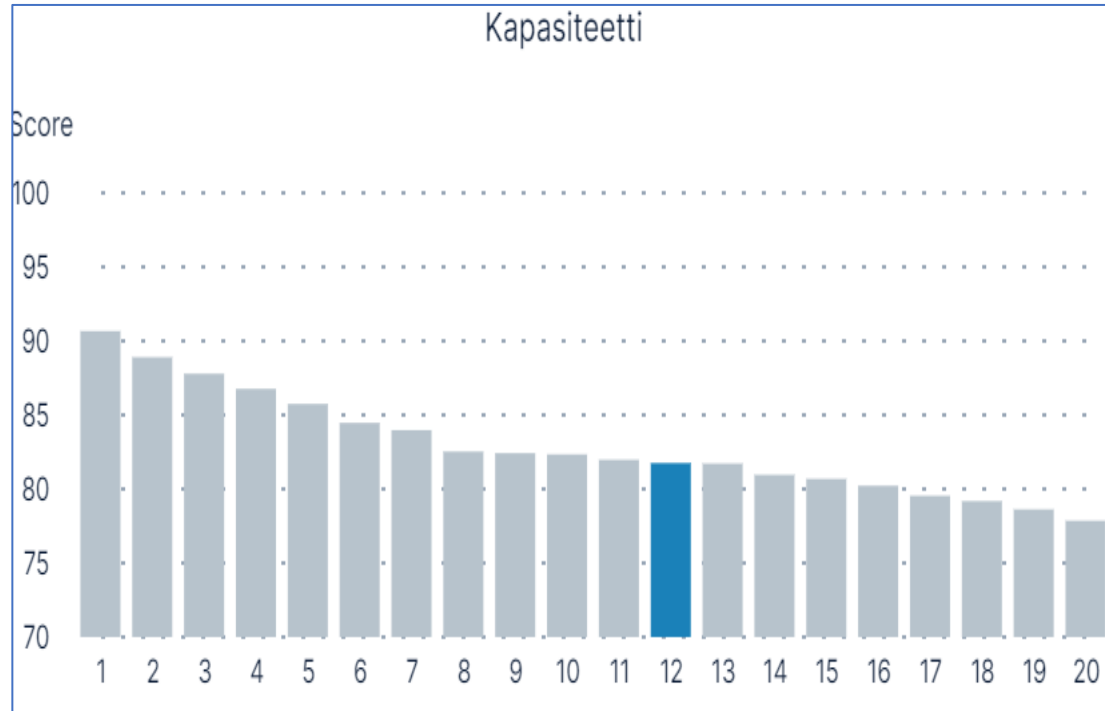

2022

Klubitalo

Kosketuspisteet palvelualueella

Sijoitus alueella

2023

2022

Proshop

Kosketuspisteet palvelualueella

Sijoitus alueella

2023

2022

Kapasiteetti

Kosketuspisteet palvelualueella

Sijoitus alueella

2023

2022

Hinnat

Hinnat

MIES	79	NAINEN	81
Ikä			
19-30 VU...	79	31-50 VU...	82
51-65 VU...	79	66+ VUO...	78

2023

2022