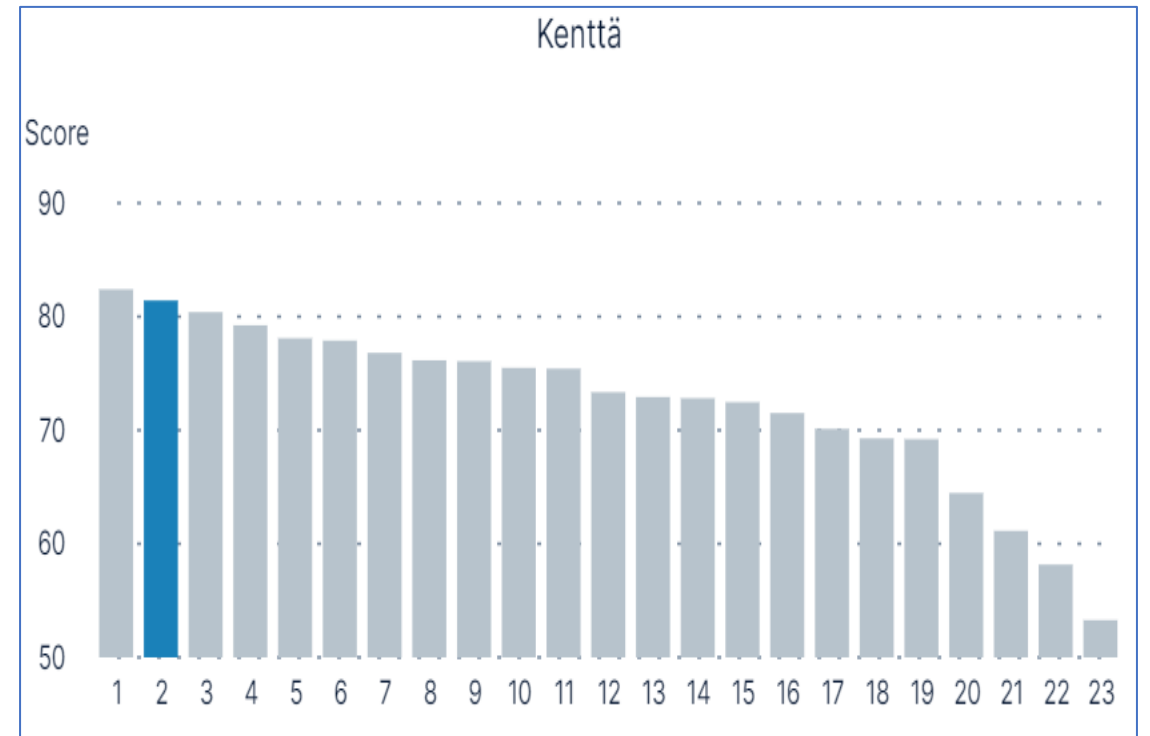

2023

2022

Kenttä

Millä seuraavista kentistä pelasit?

■ St. Laurence Golf ■ Same Period Last Year

Kenttä

Et ollut samaa mieltä siitä, että viheriöiden nopeudet olivat sopivat. Olivatko ne liian nopeat vai liian hitaat?

■ St. Laurence Golf ■ Same Period Last Year

Kenttä

Kosketuspisteet palvelualueella

PYHÄ LA...

85

KALKKI-P...

83

Sijoitus alueella

2023

2022

Palvelu ja tiedotus

Kosketuspisteet palvelualueella

Sijoitus alueella

2023

2022

Ravintola