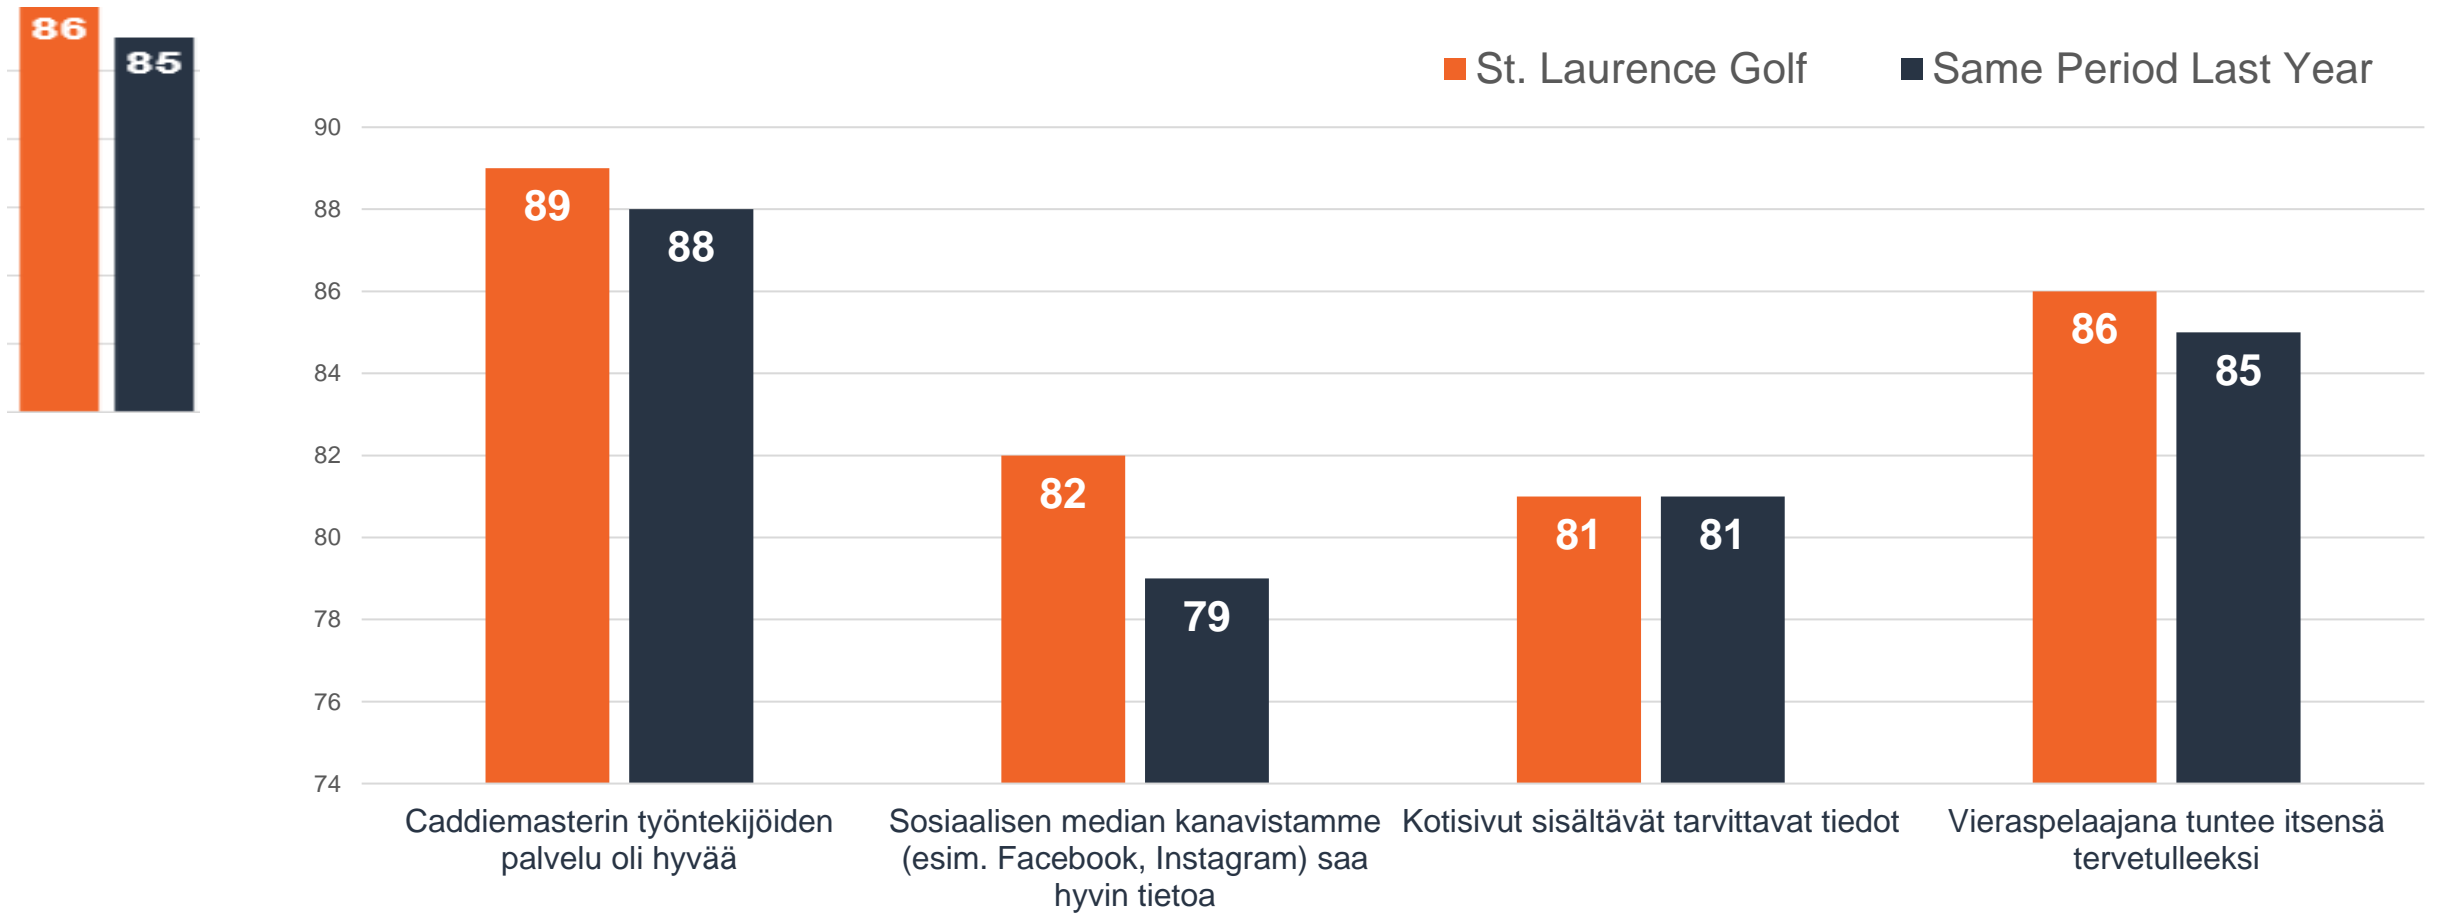

Palvelu ja tiedotus

Kosketuspisteet palvelualueella