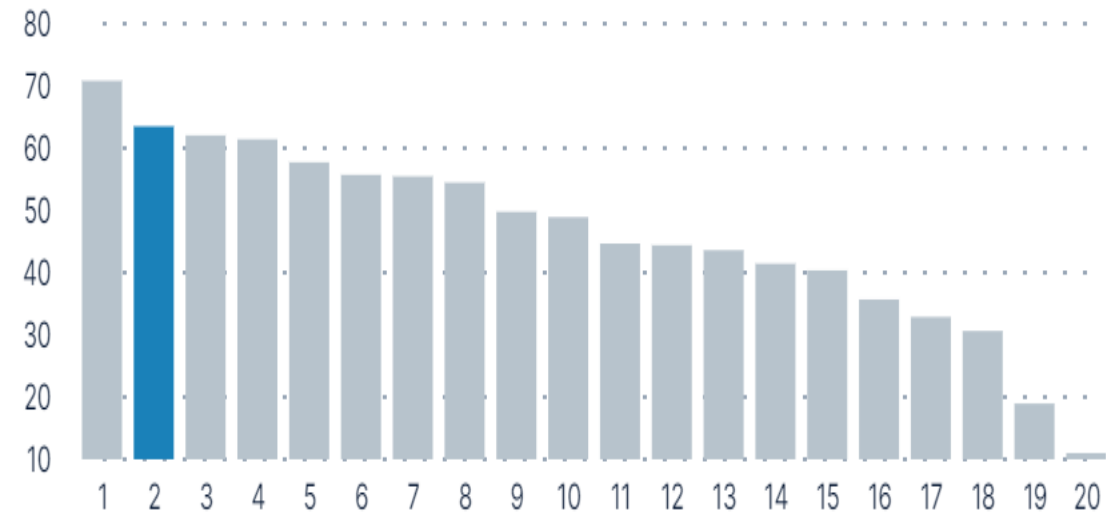

PYHÄ LA...

54%

Kalkki-Petteri

448	58		
Vastauksia	Tulos		
MIES	58	NAINEN	57
19-30 VU...	38	31-50 VU...	70
51-65 VU...	52	66+ VUO...	56

KALKKI-P...

46%

NPS-kehitys 5/2017 – 9/2023

Alueen 36 reikäisten yhteisöjen NPS-kehitys

- Stlg
- Pickala
- Master
- Keimola
- Kytäjä
- Nurmijärvi
- SHG
- GT
- Sarfvik

NPS-sijoitus alueella

Kuinka todennäköistä on, että suosittelisit golfyhteisöä ystäville, perheelle tai työkavereille?

Score