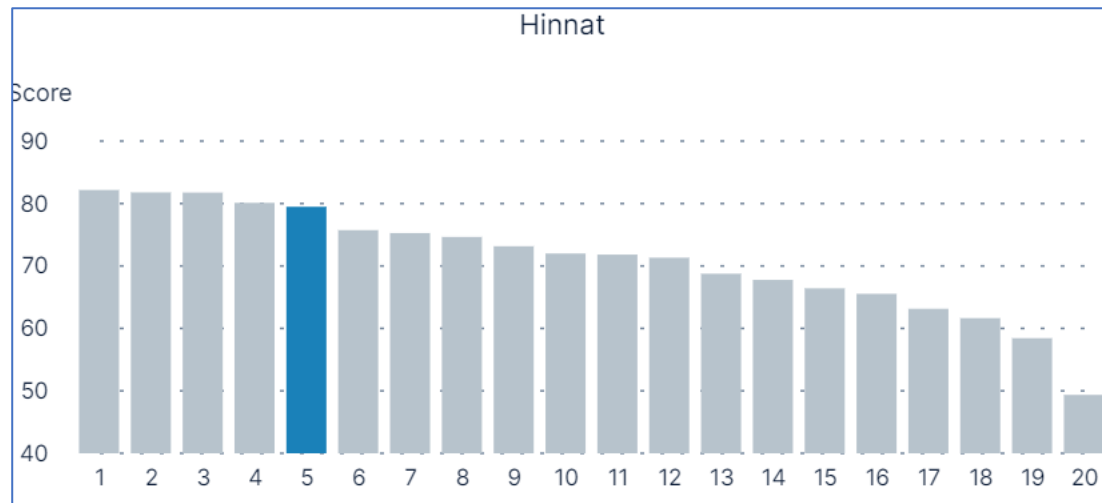

Sijoitus alueella

2023

2022

Kapasiteetti

Kosketuspisteet palvelualueella

Sijoitus alueella

2023

2022

Hinnat

Hinnat

MIES	79	NAINEN	81
Ikä			
19-30 VU...	79	31-50 VU...	82
51-65 VU...	79	66+ VUO...	78

2023

2022