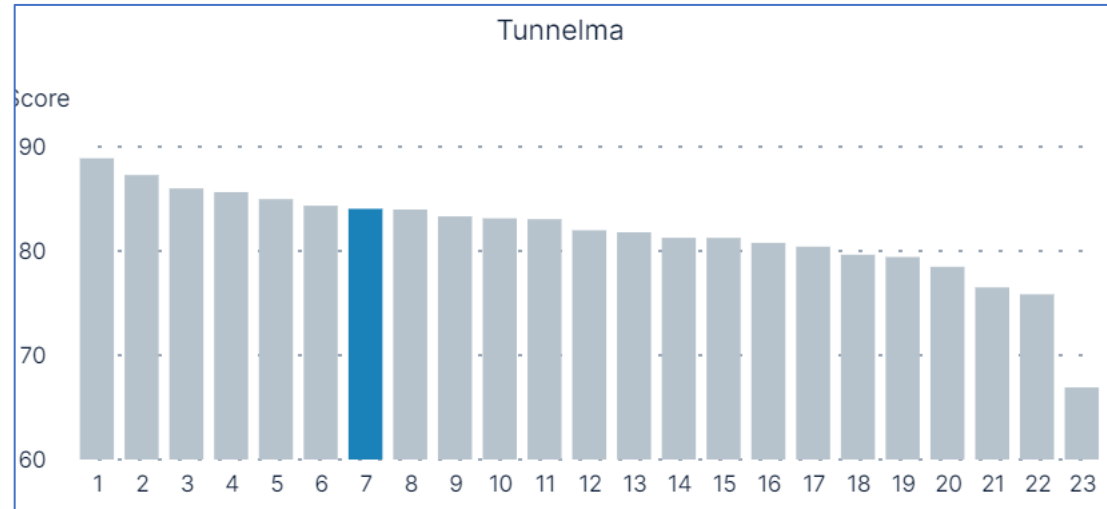

#	Palvelualue
1	Kenttä
2	Proshop
3	Tunnelma
4	Palvelu ja tiedotus
5	Klubitalo
6	Ravintola
7	Harjoitusalueet
8	Hinnat
9	Kapasiteetti

Tunnelma

MIES	85	NAINEN	86
Ikä			
19-30 VU...	86	31-50 VU...	87
51-65 VU...	85	66+ VUO...	85

2023

2022

Kenttä

Millä seuraavista kentistä pelasit?

■ St. Laurence Golf ■ Same Period Last Year

Kenttä

Et ollut samaa mieltä siitä, että viheriöiden nopeudet olivat sopivat. Olivatko ne liian nopeat vai liian hitaat?