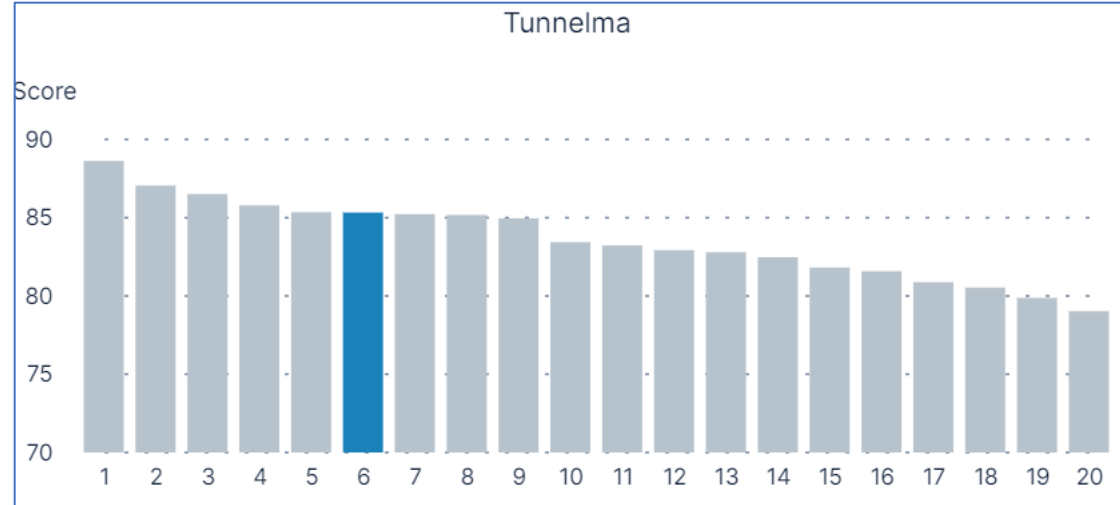

#	Palvelualue
1	Kenttä
2	Proshop
3	Tunnelma
4	Palvelu ja tiedotus
5	Klubitalo
6	Ravintola
7	Harjoitusalueet
8	Hinnat
9	Kapasiteetti

Tunnelma

MIES	85	NAINEN	86
Ikä			
19-30 VU...	86	31-50 VU...	87
51-65 VU...	85	66+ VUO...	85

2023

2022

Kenttä

Millä seuraavista kentistä pelasit?

■ St. Laurence Golf ■ Same Period Last Year

Kenttä

Et ollut samaa mieltä siitä, että viheriöiden nopeudet olivat sopivat. Olivatko ne liian nopeat vai liian hitaat?