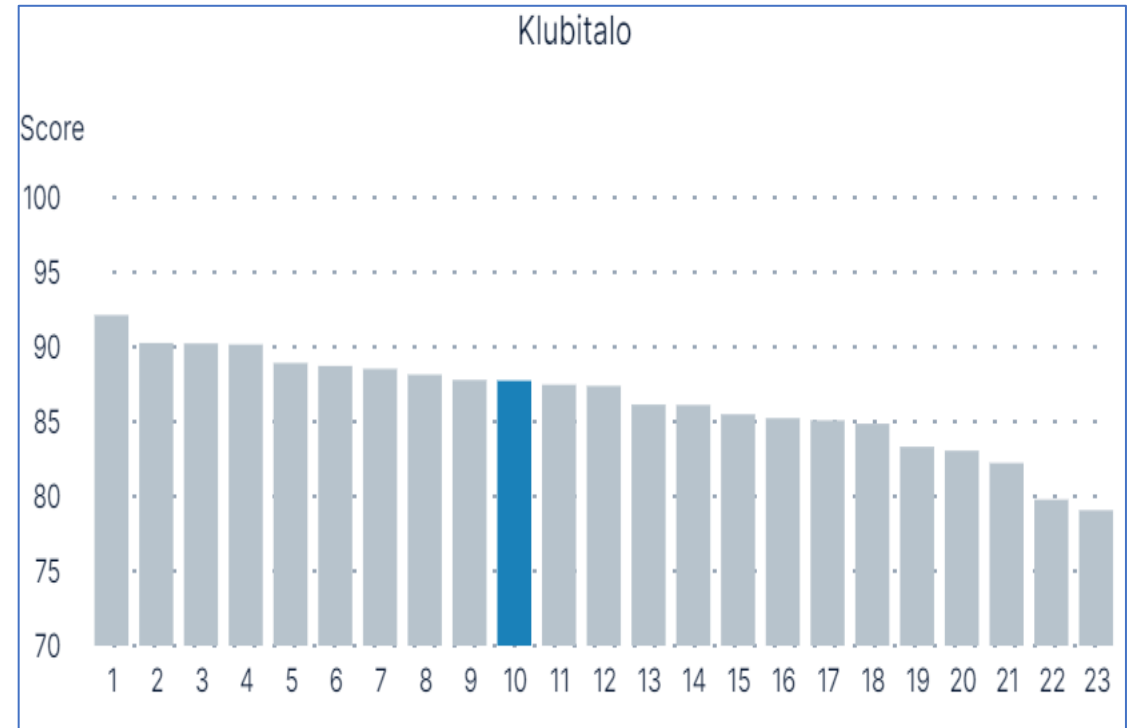

Ravintola

Kosketuspisteet palvelualueella

Sijoitus alueella

Kuinka todennäköistä on, että suosittelisit golfravintolaa ystäville, perheelle tai työkavereille?

2023

Kuinka todennäköistä on, että suosittelisit golfravintolaa ystäville, perheelle tai työkavereille?

2022

Klubitalo

Kosketuspisteet palvelualueella

Sijoitus alueella

2023

2022

Proshop

Kosketuspisteet palvelualueella

Sijoitus alueella

2023

2022

Kapasiteetti

Kosketuspisteet palvelualueella

Sijoitus alueella

2023

2022

Hinnat

Hinnat

MIES	79	NAINEN	81
Ikä			
19-30 VU...	79	31-50 VU...	82
51-65 VU...	79	66+ VUO...	78

2023

2022