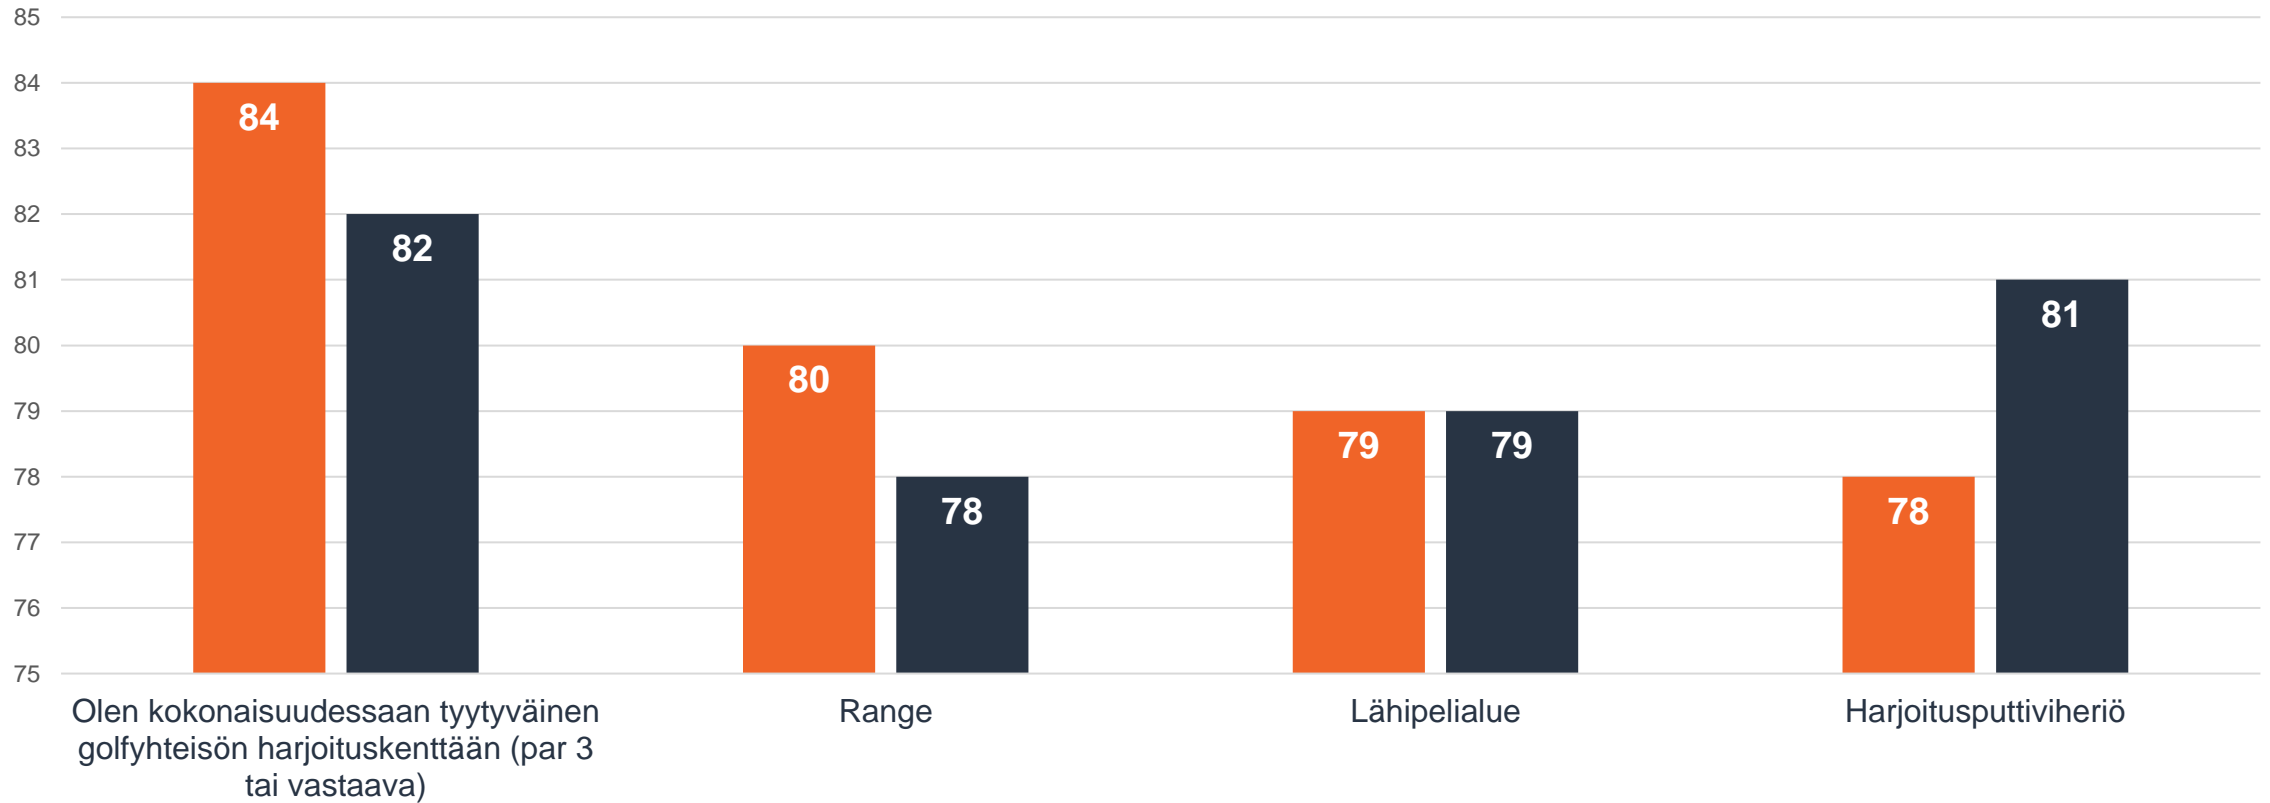

# Klubitalo 84 -> 86

Kosketuspisteet palvelualueella

■ St. Laurence Golf ■ Same Period Last Year

# Sijoitus alueella

2023

2022

# Harjoitusalueet 80 -> 80

Kosketuspisteet palvelualueella

■ St. Laurence Golf ■ Same Period Last Year