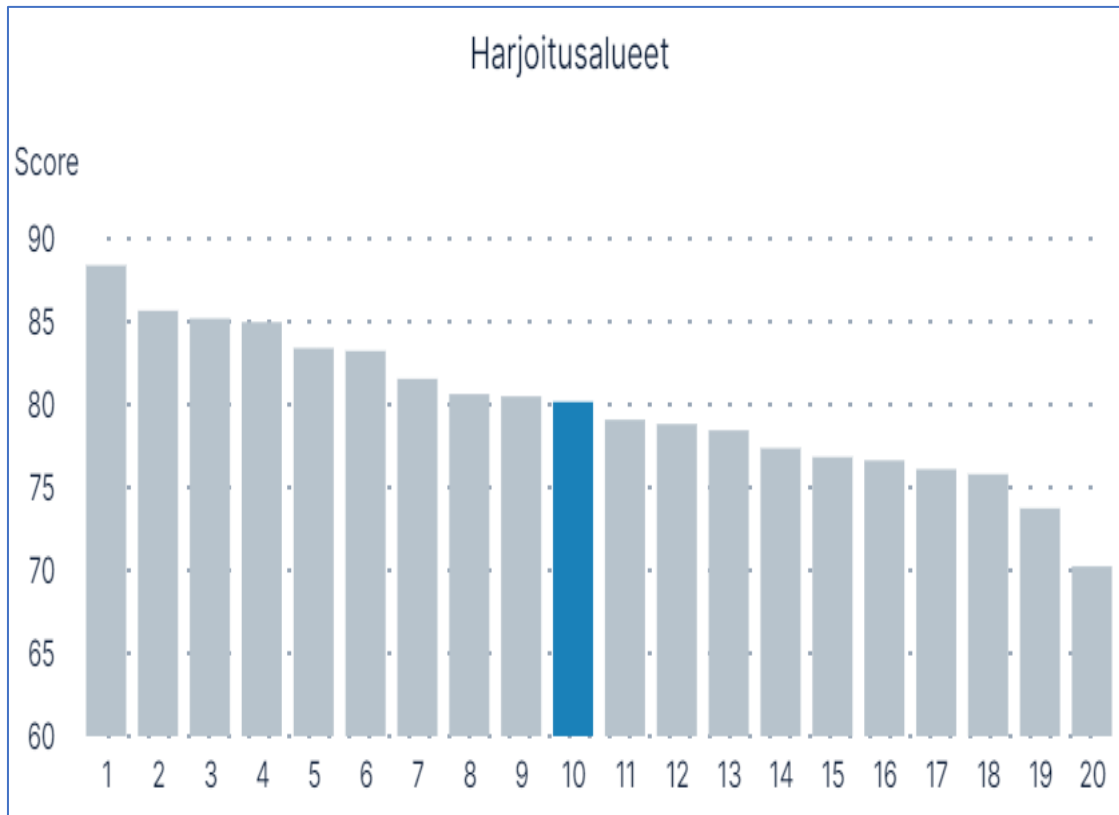

Sijoitus alueella

2023