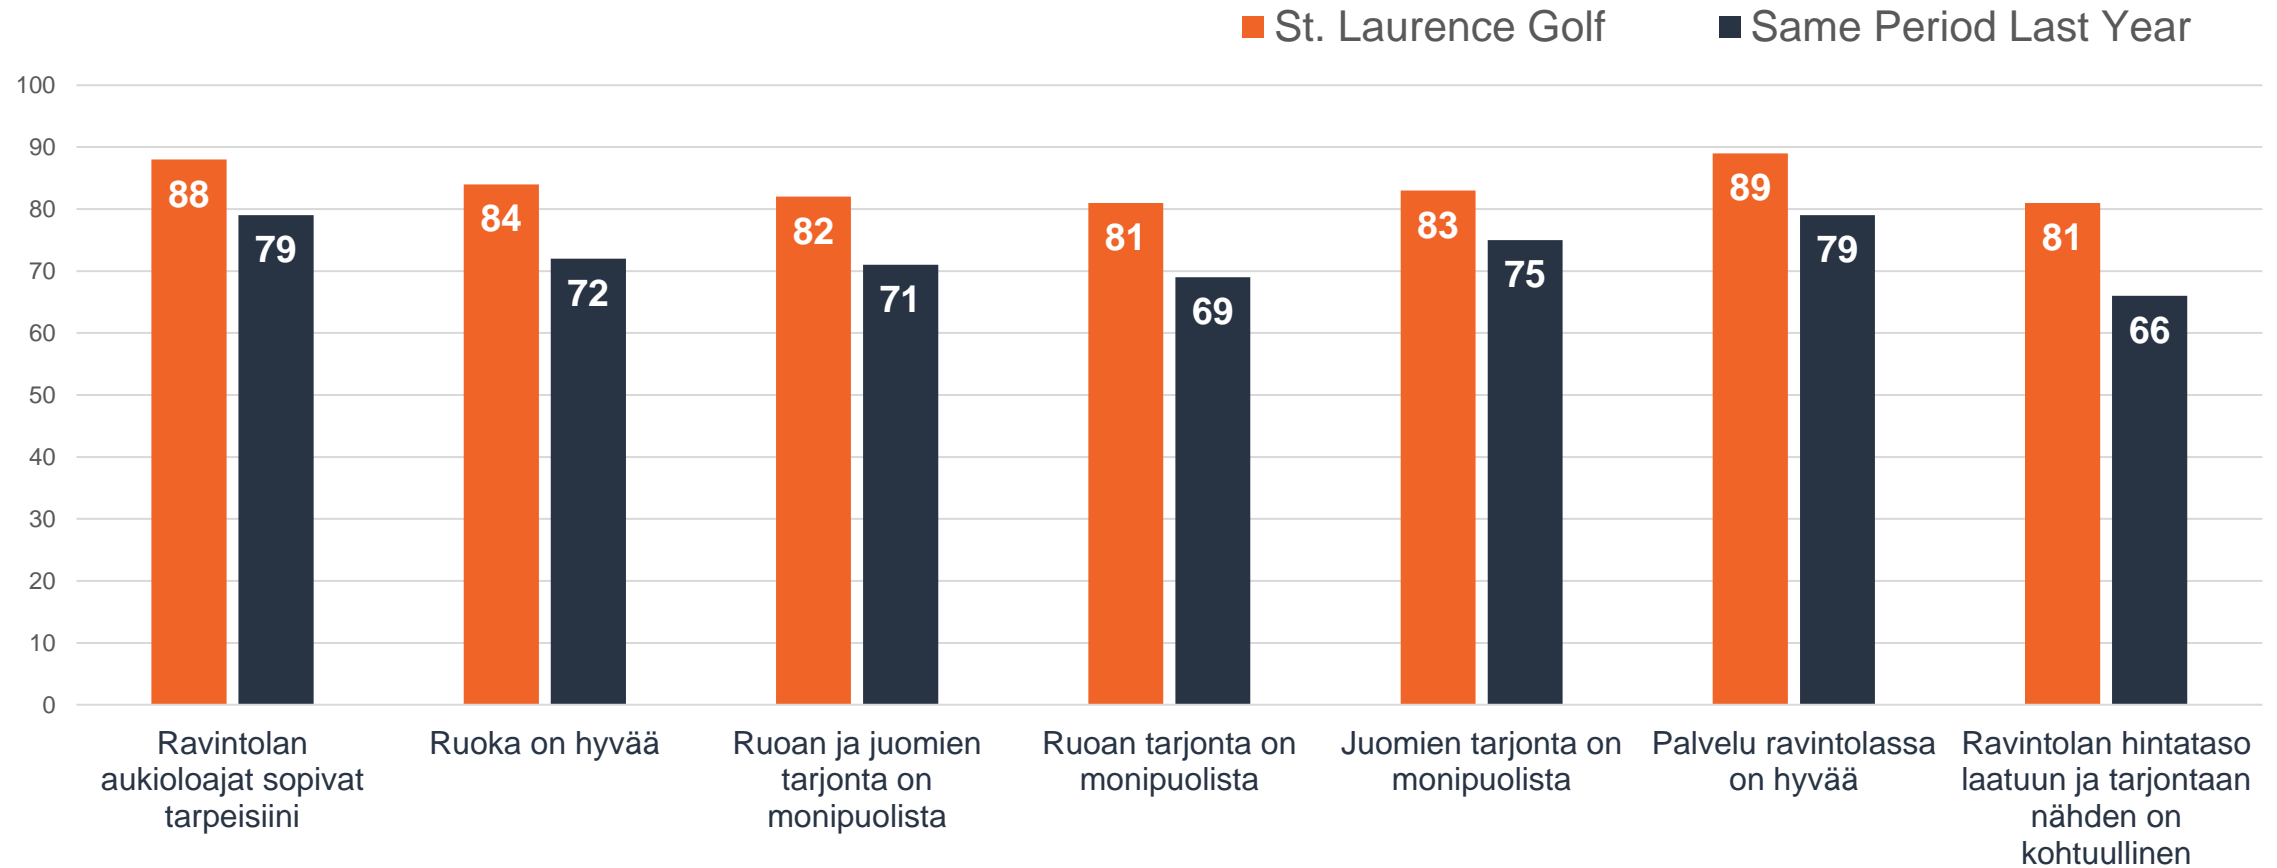

# Ruoka ja juoma

Kuinka todennäköistä on, että suosittelisit golfravintolaa ystäville, perheelle tai golfareille?

■ St. Laurence Golf ■ Same Period Last Year

# Ruoka ja juoma 73 -> 84

Kosketuspisteet palvelualueella