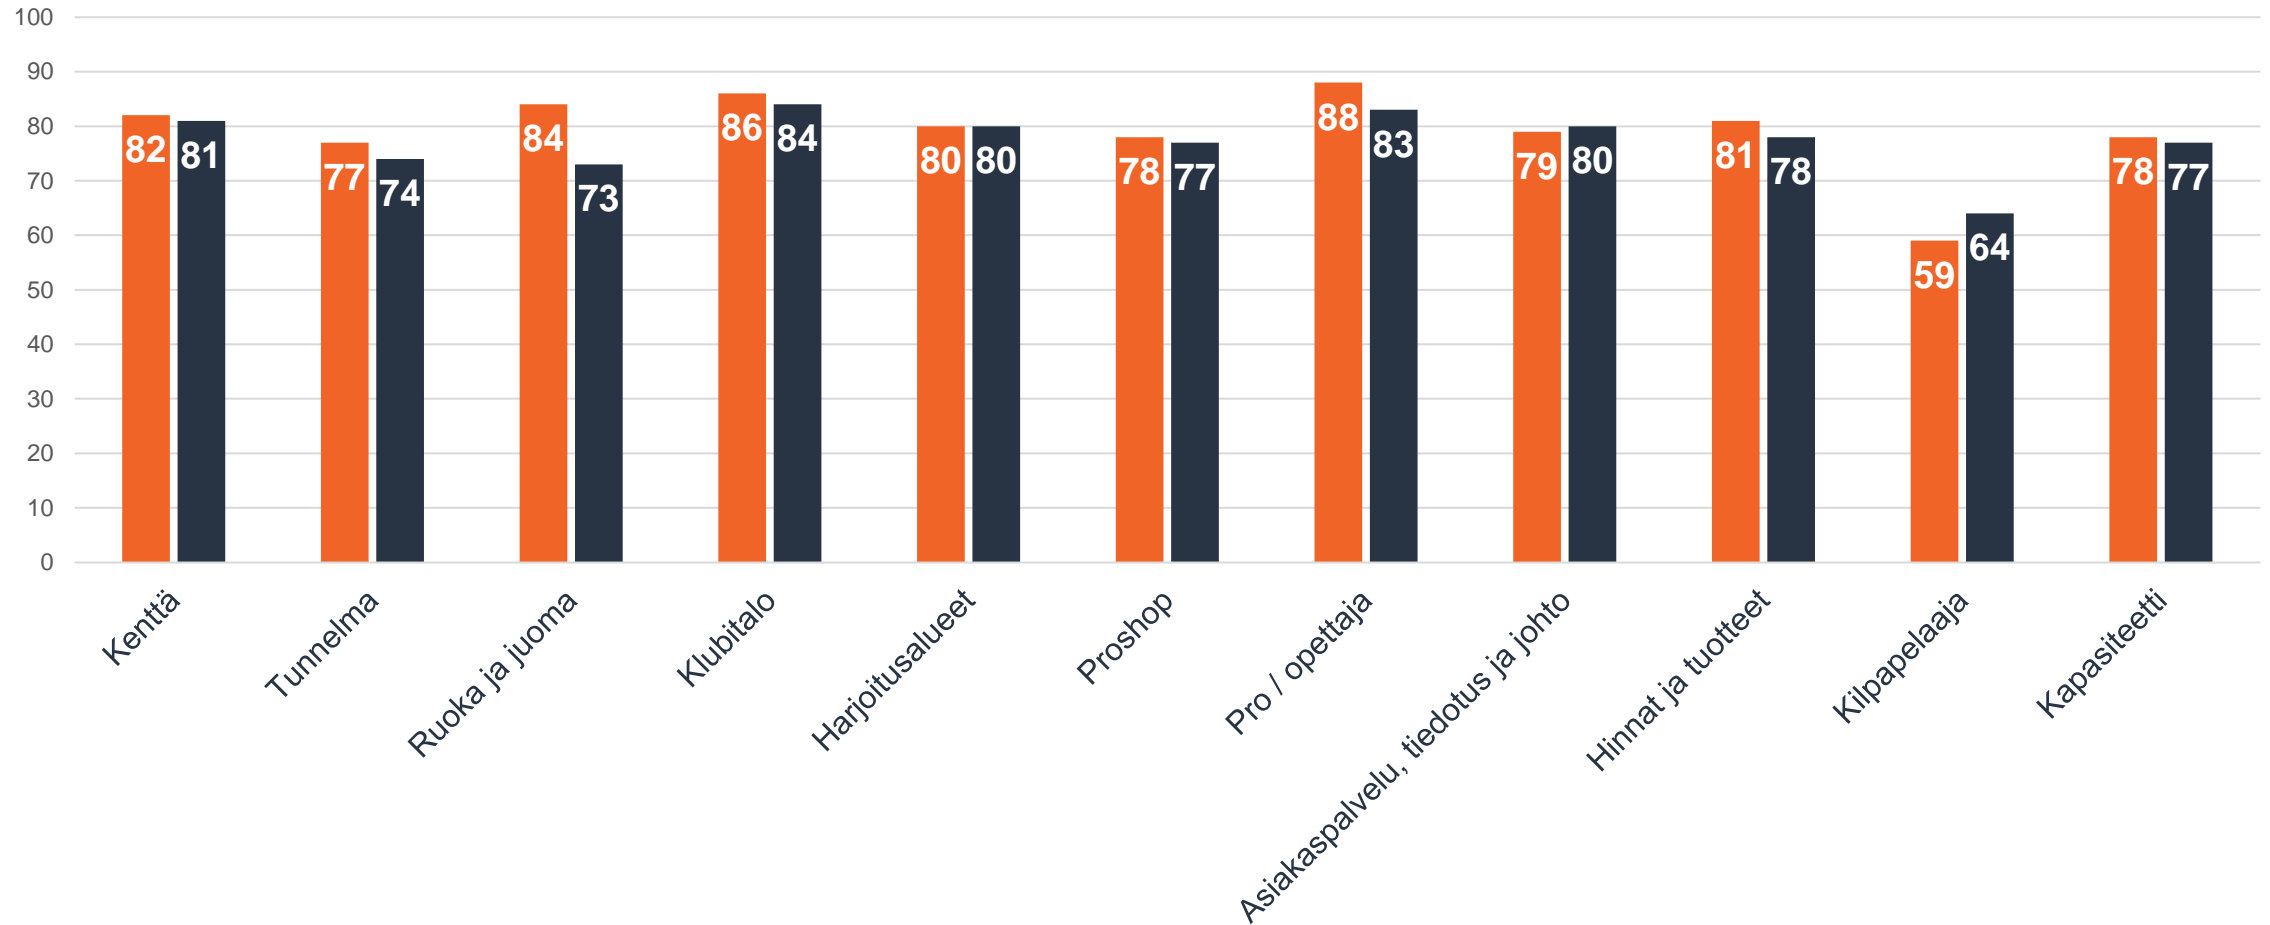

# Tulevaisuuden suunnitelmat

Mitkä asiat ovat syynä siihen, että et oleta jatkavasi jäsenenä kahden vuoden päästä? Voit valita useamman vaihtoehdon.

# Jäsenet; Palvelualueet

Kaikki palvelualueet klubissasi

■ St. Laurence Golf ■ Same Period Last Year