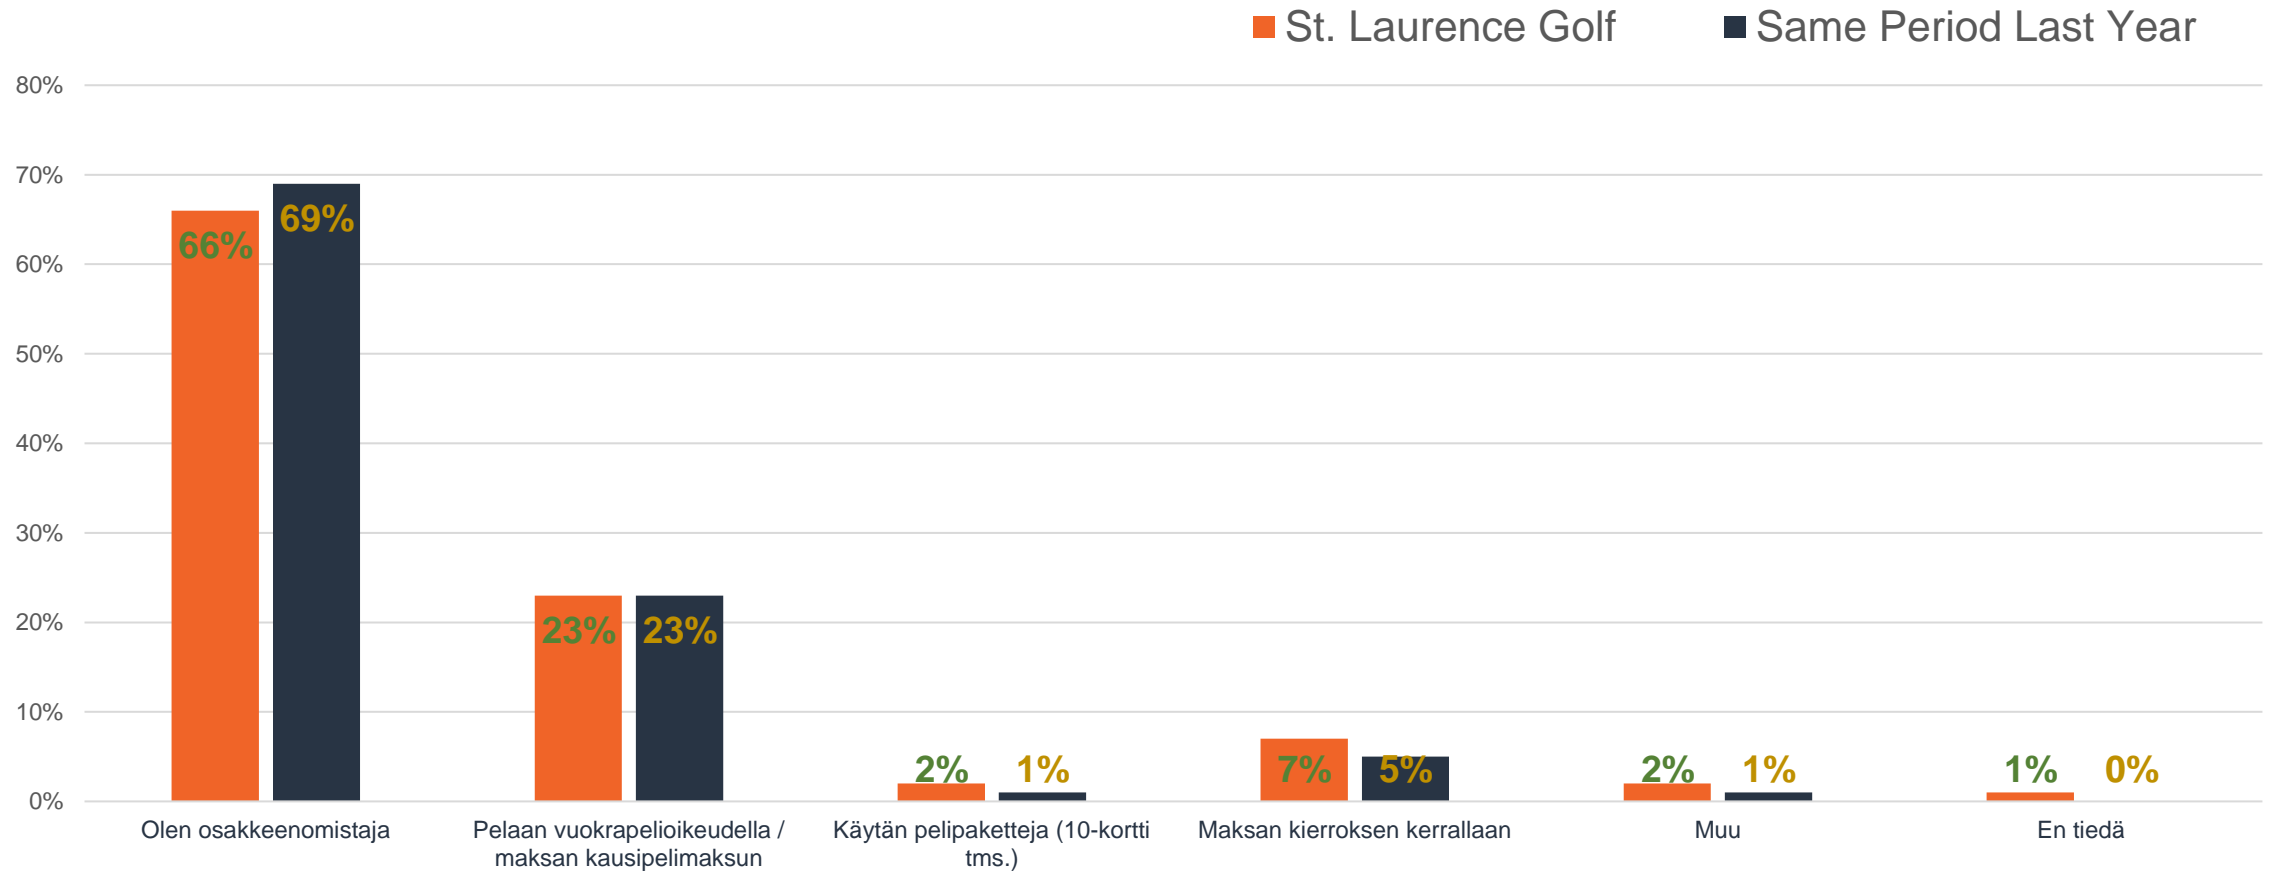

Muut kysymykset

Miten mahdollistat pelaamisen?