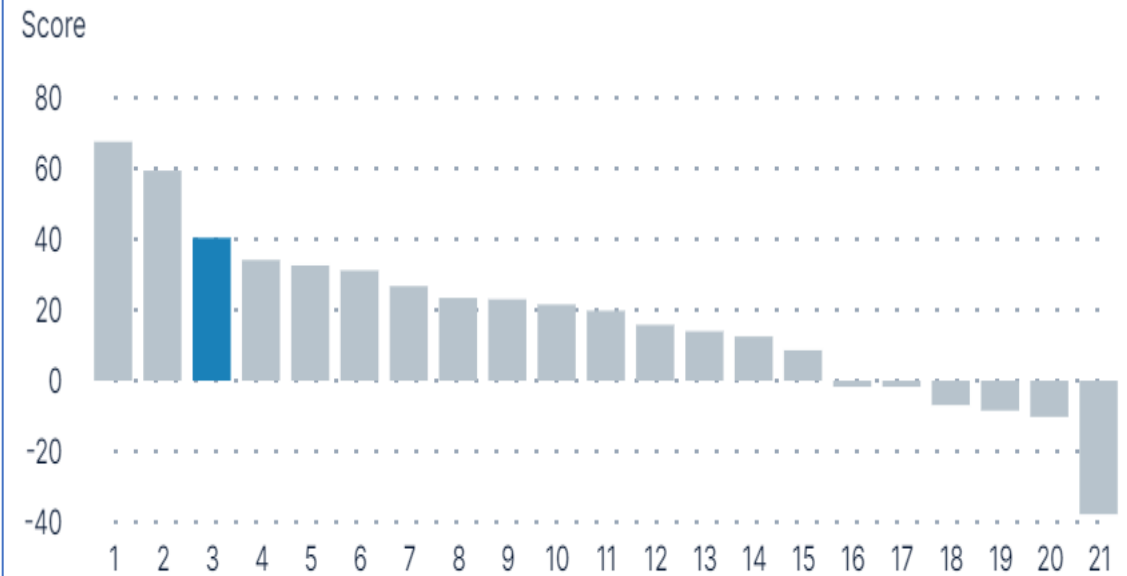

Sijoitus alueella

Kuinka todennäköistä on, että suosittelisit golfravintolaa ystäville, perheelle tai golfareille?