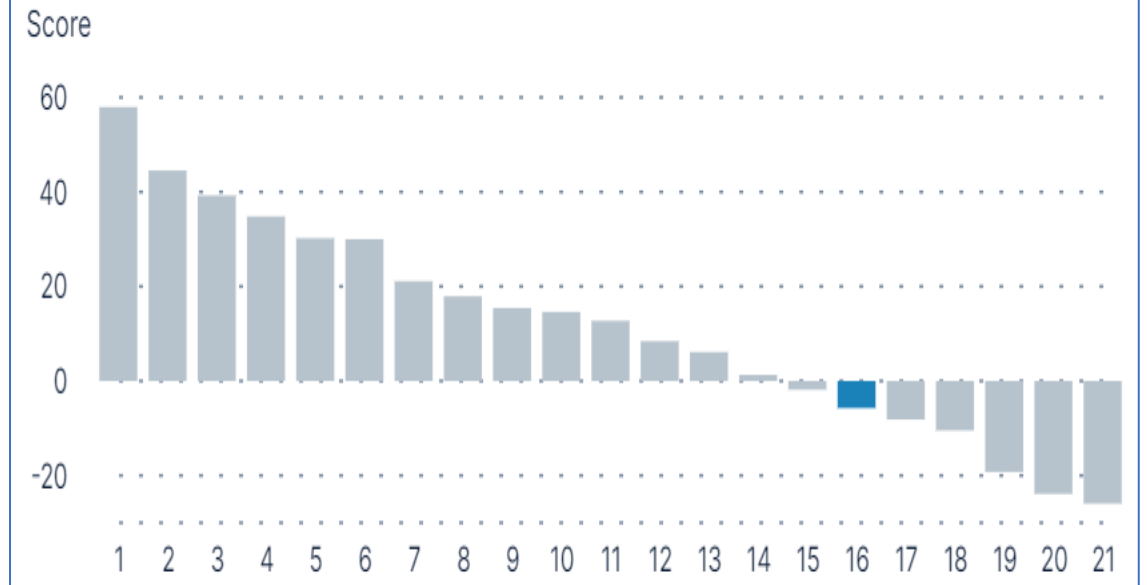

# Ruoka ja juoma 73 -> 84

Kosketuspisteet palvelualueella

# Sijoitus alueella

Kuinka todennäköistä on, että suosittelisit golfravintolaa ystäville, perheelle tai golfareille?

2023

Kuinka todennäköistä on, että suosittelisit golfravintolaa ystäville, perheelle tai golfareille?