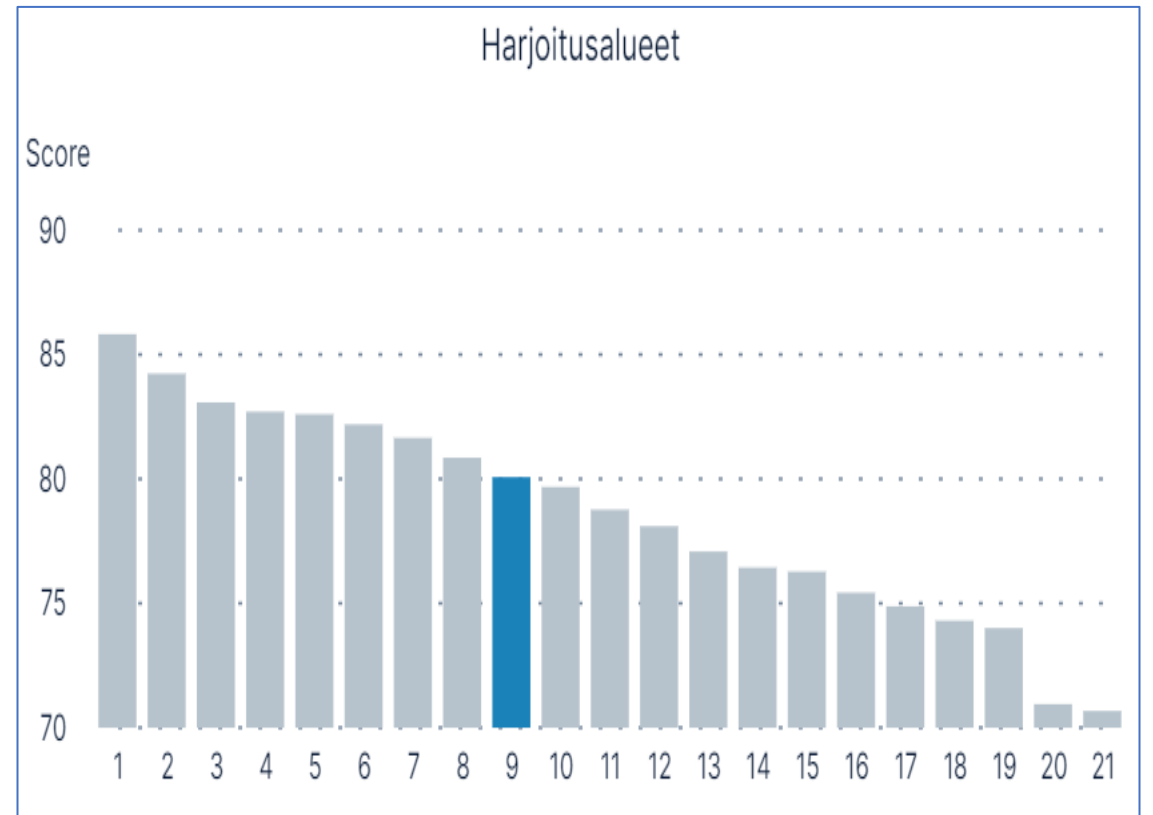

# Klubitalo 84 -> 86

Kosketuspisteet palvelualueella

■ St. Laurence Golf ■ Same Period Last Year

# Sijoitus alueella

2023

2022

# Harjoitusalueet 80 -> 80

Kosketuspisteet palvelualueella

■ St. Laurence Golf ■ Same Period Last Year