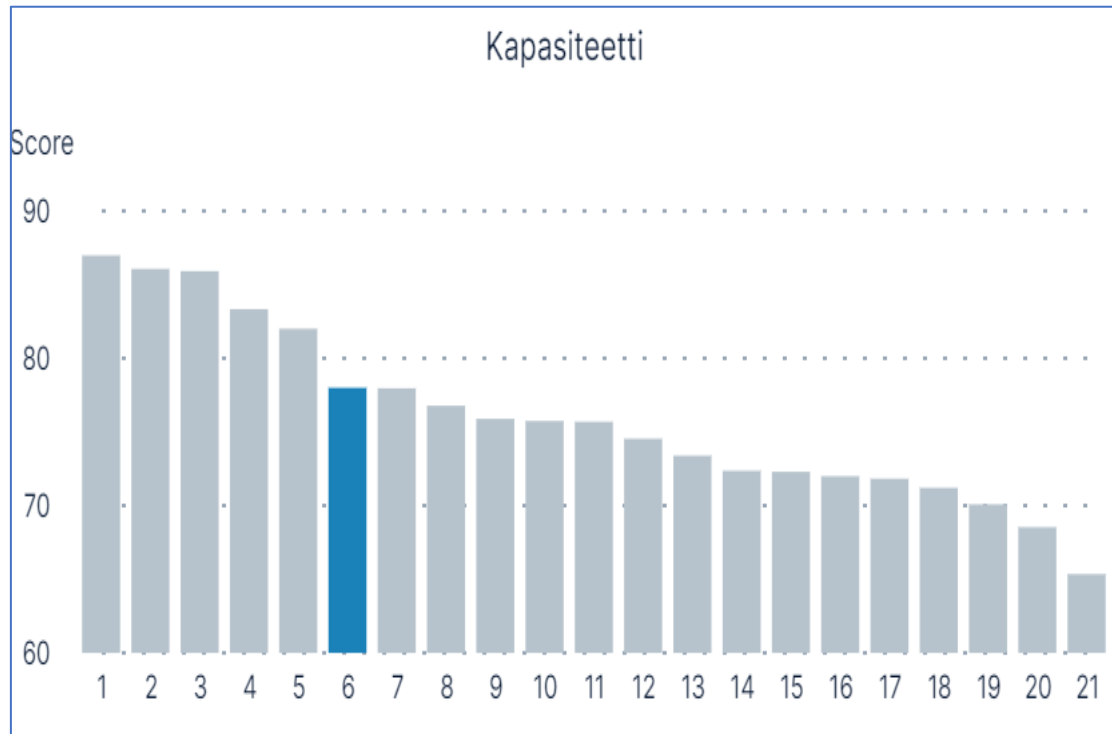

Sijoitus alueella

2023