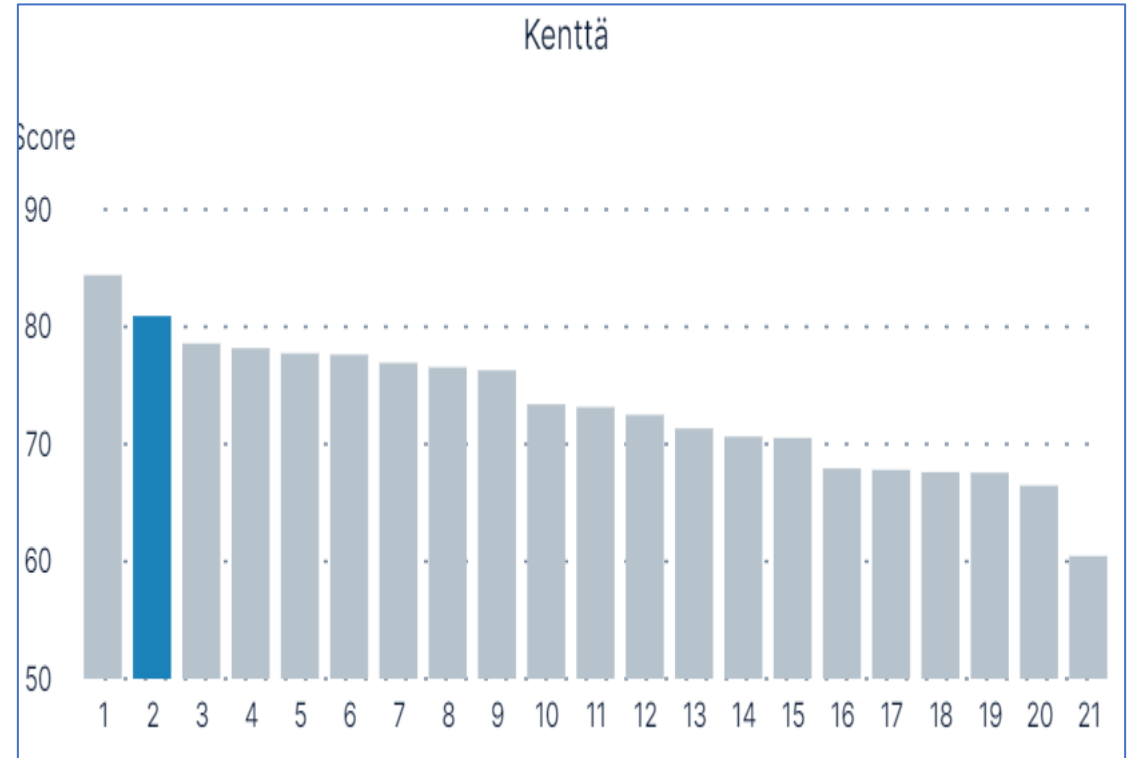

# Kenttä

Et ollut samaa mieltä siitä, että viheriöiden nopeudet ovat sopivat. Ovatko ne liian hitaat vai liian nopeat?

■ St. Laurence Golf ■ Same Period Last Year

# Kenttä 81 -> 82

Kosketuspisteet palvelualueella

PYHÄ LA...

83

KALKKI-P...

80

# Sijoitus alueella

2023

2022