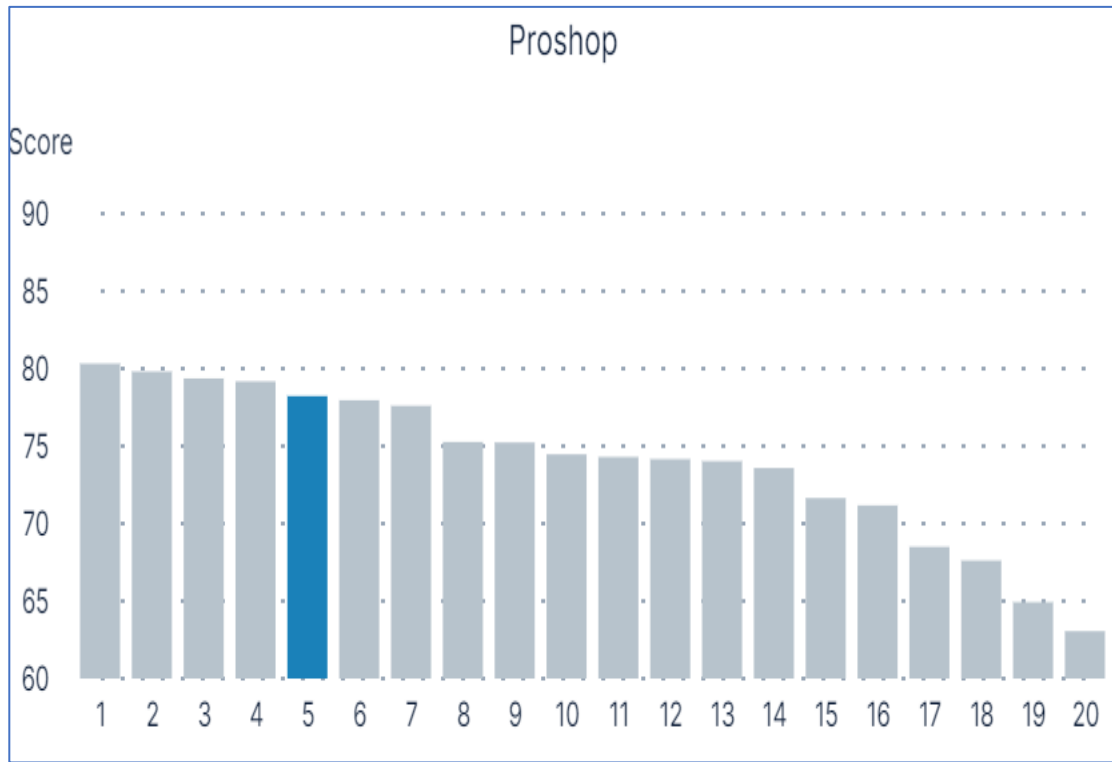

Sijoitus alueella

2023