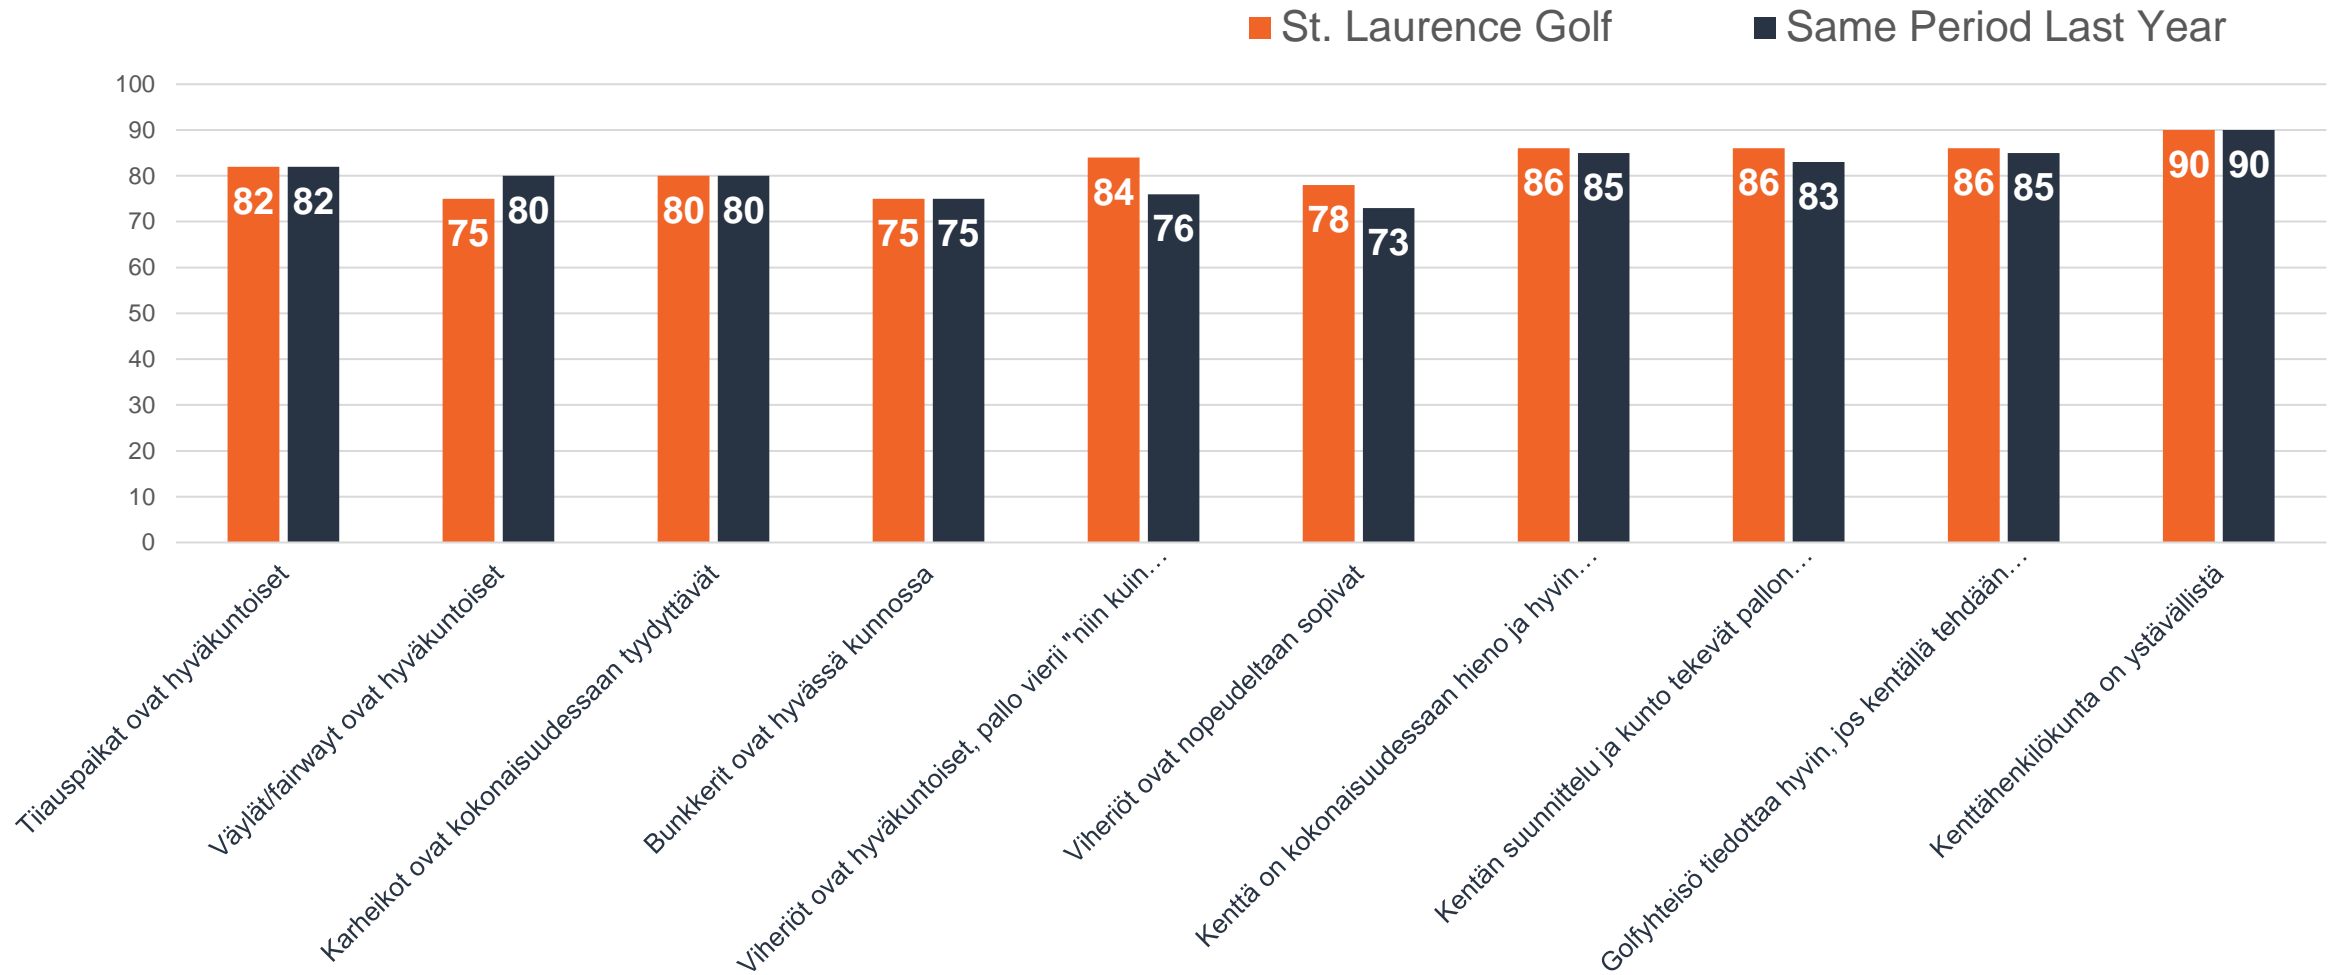

# Kenttä 81 -> 82

Kosketuspisteet palvelualueella

PYHÄ LA...

83

KALKKI-P...

80