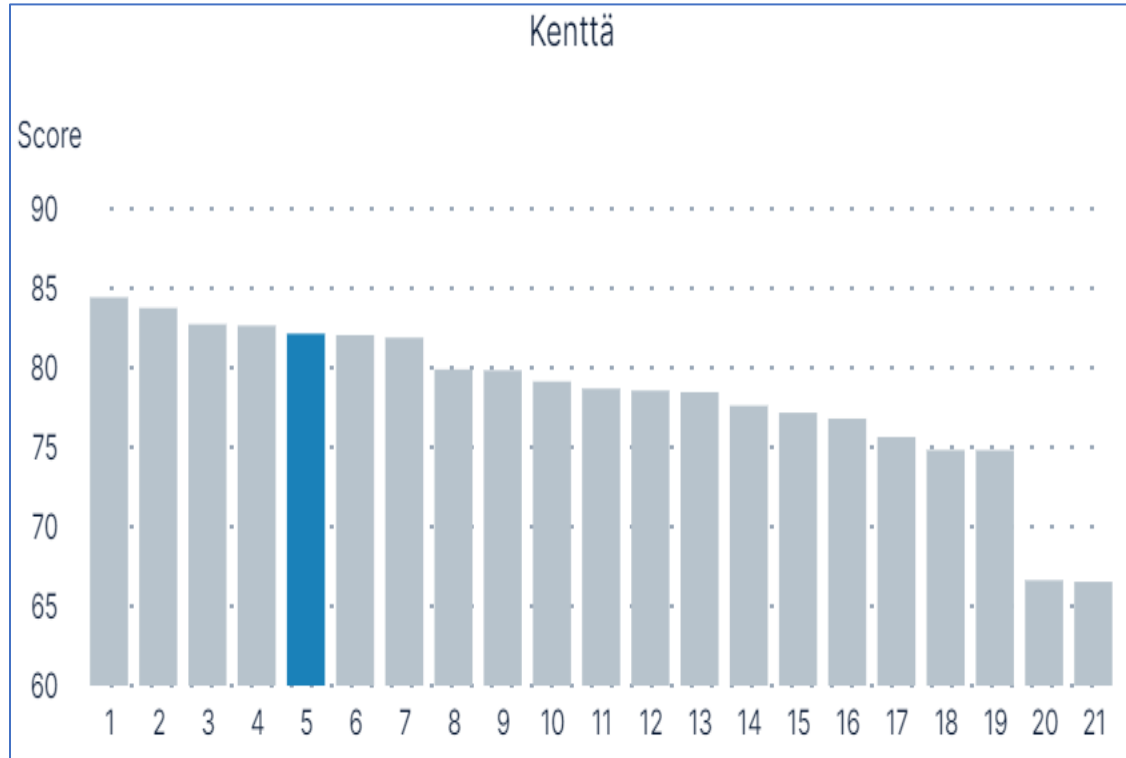

# Kenttä

Et ollut samaa mieltä siitä, että viheriöiden nopeudet ovat sopivat. Ovatko ne liian hitaat vai liian nopeat?

■ St. Laurence Golf ■ Same Period Last Year

# Kenttä 81 -> 82

Kosketuspisteet palvelualueella

PYHÄ LA...

83

KALKKI-P...

80

# Sijoitus alueella

2023

2022