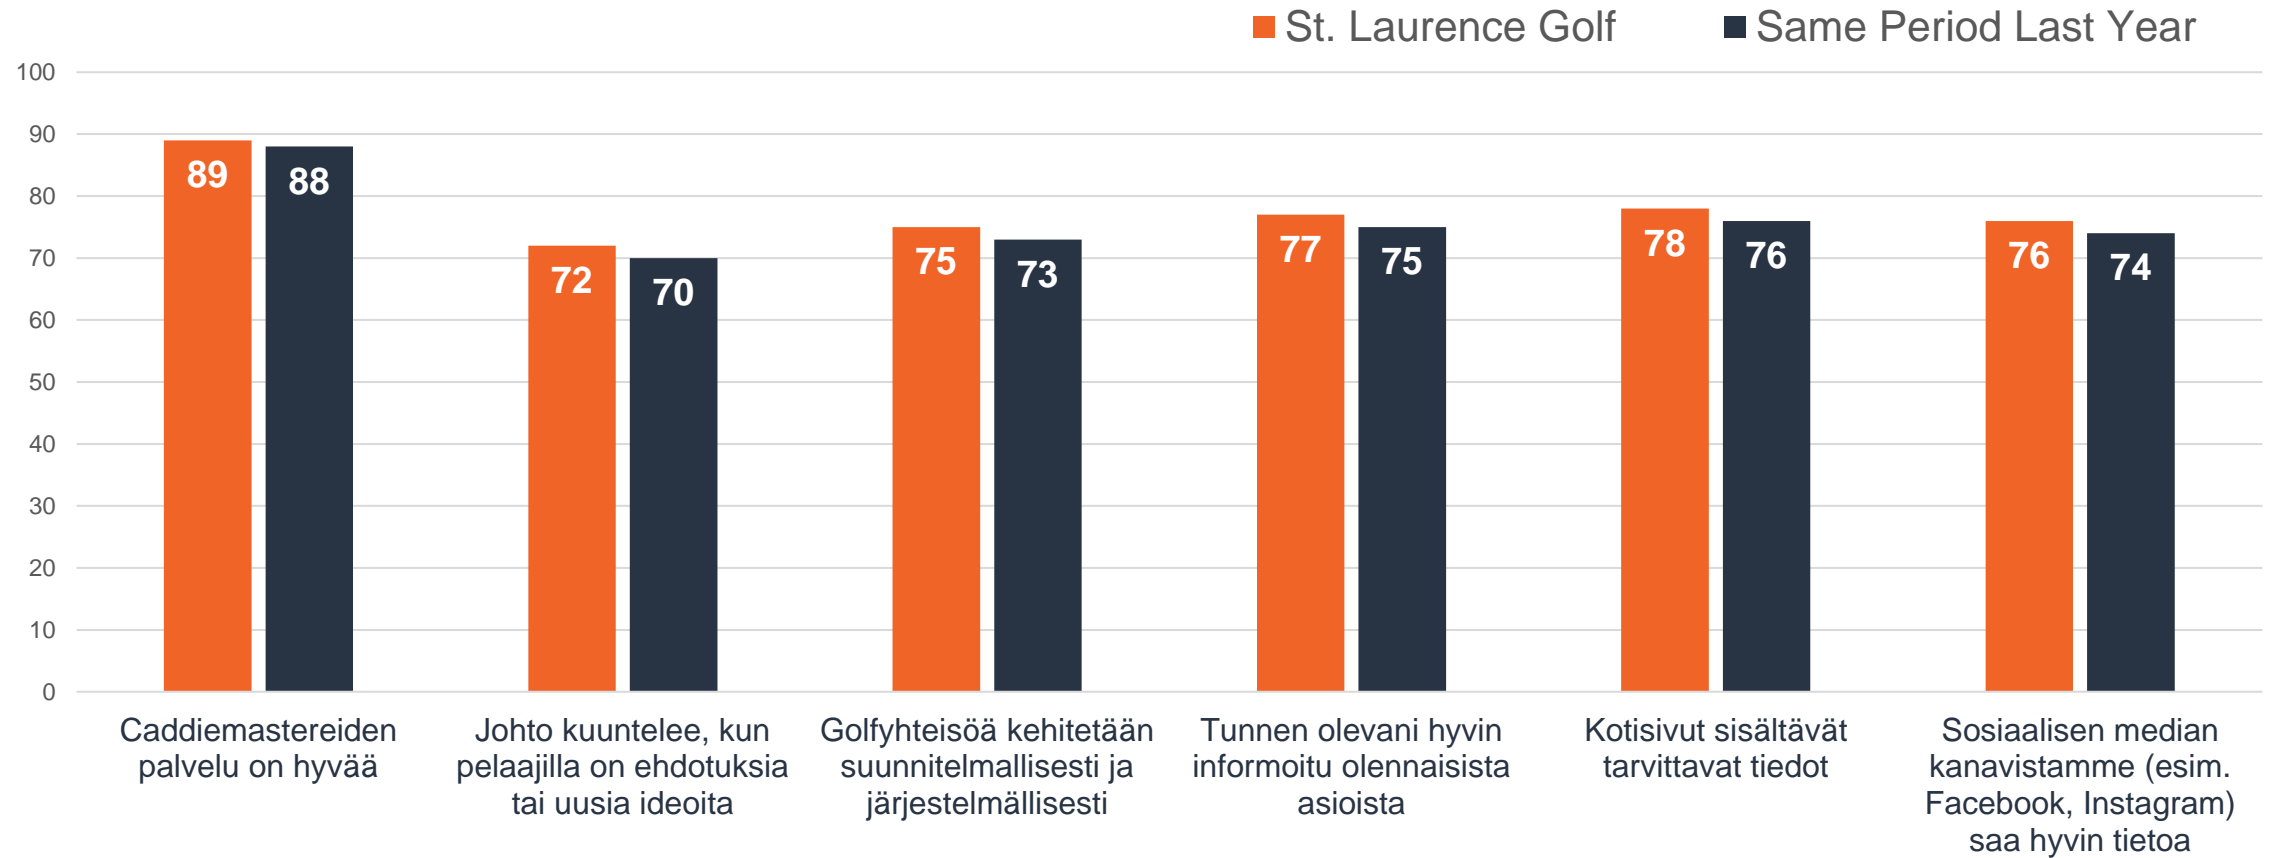

Asiakaspalvelu, tiedotus ja johto 80 -> 79

Kosketuspisteet palvelualueella