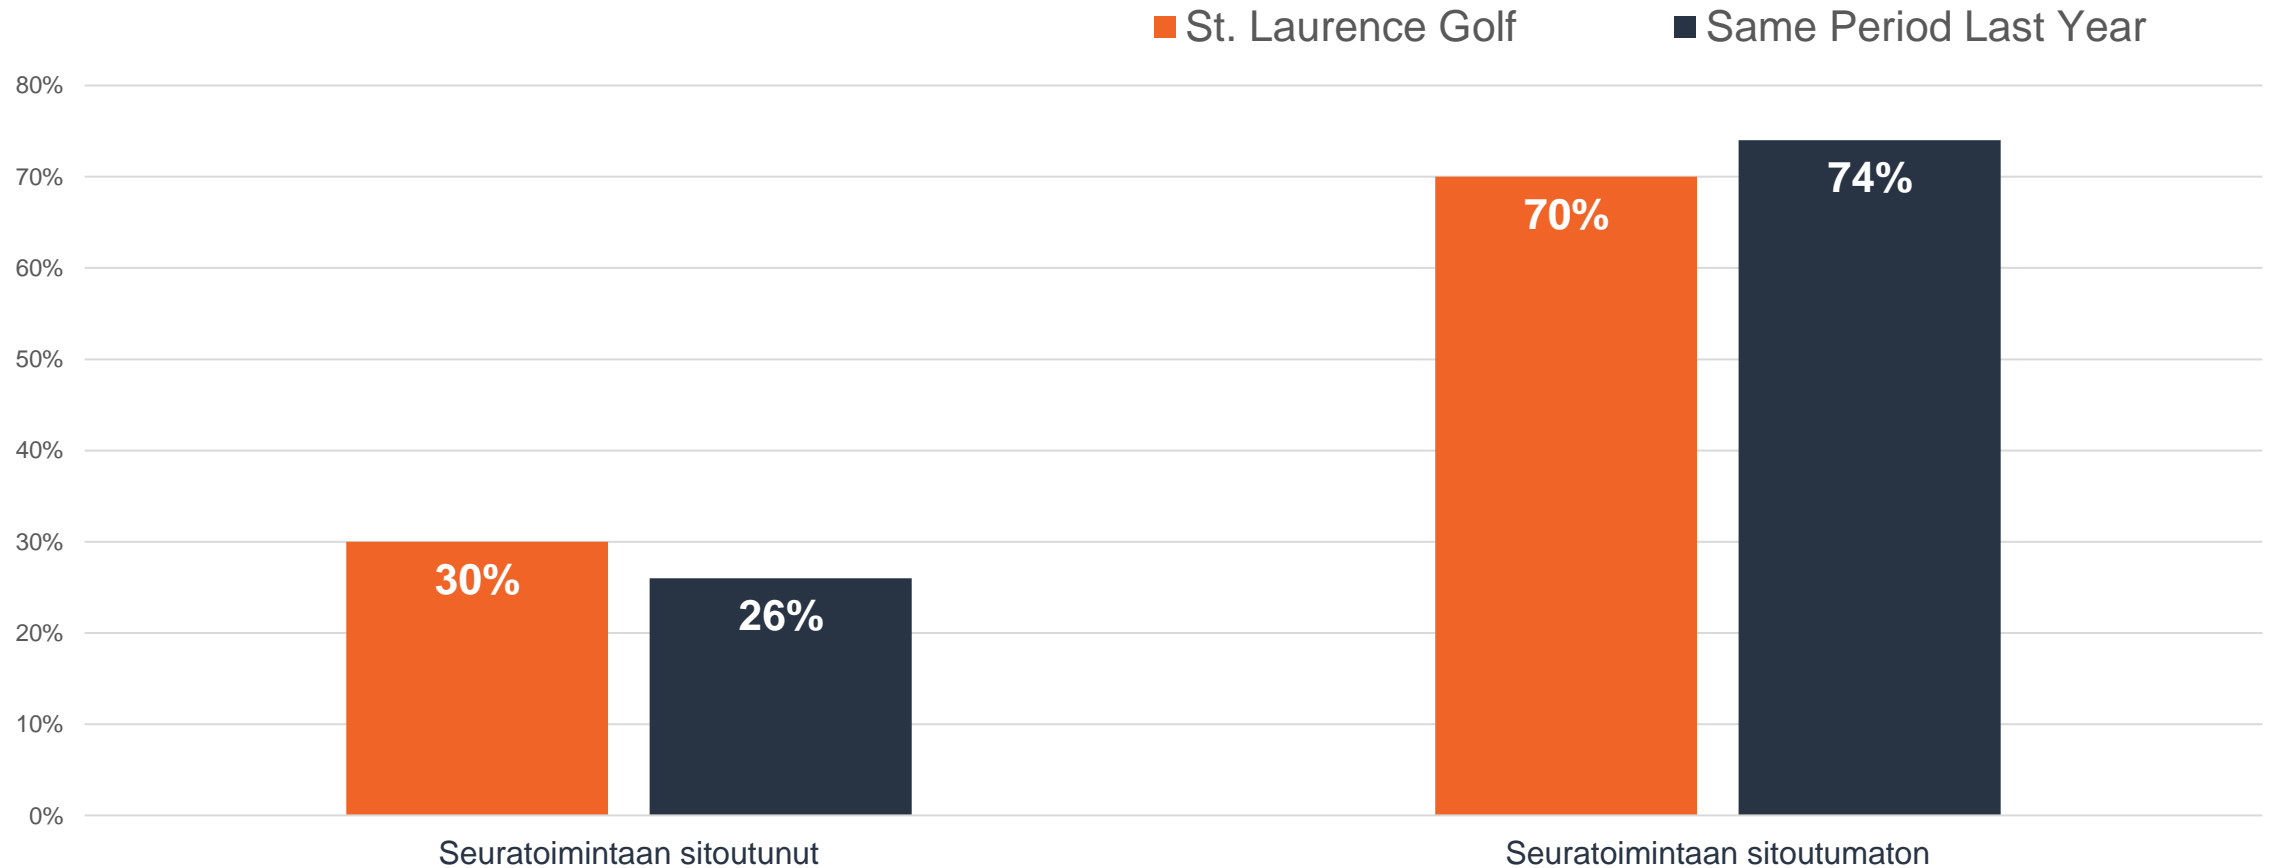

# Sijoitus alueella

2023

2022

# Tunnelma

Golfyhteisön seuraelämä on minulle tärkeää ja aina kun mahdollista pyrin osallistumaan golfyhteisön järjestämään toimintaan (kilpailut, seuraillat, toimikunta-aktiviteetit jne.)