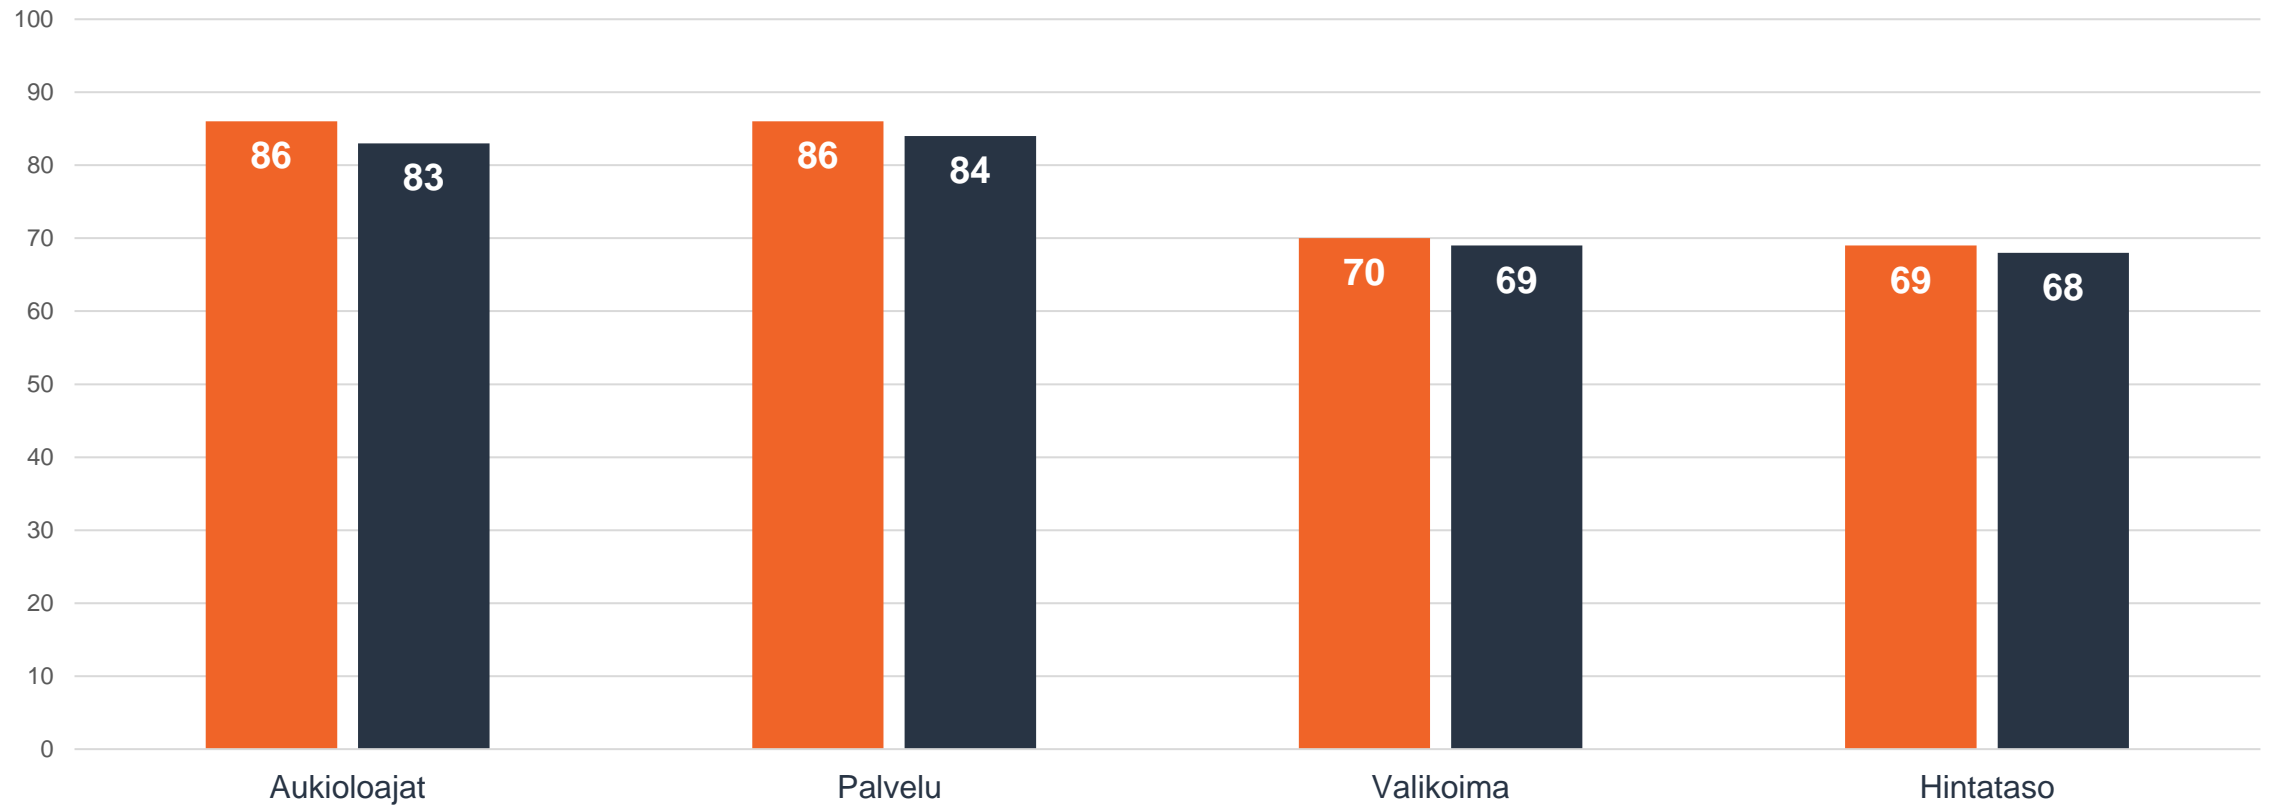

# Harjoitusalueet 80 -> 80

Kosketuspisteet palvelualueella

■ St. Laurence Golf ■ Same Period Last Year

# Sijoitus alueella

2023

2022

# Proshop 77 -> 78

Kosketuspisteet palvelualueella

■ St. Laurence Golf ■ Same Period Last Year