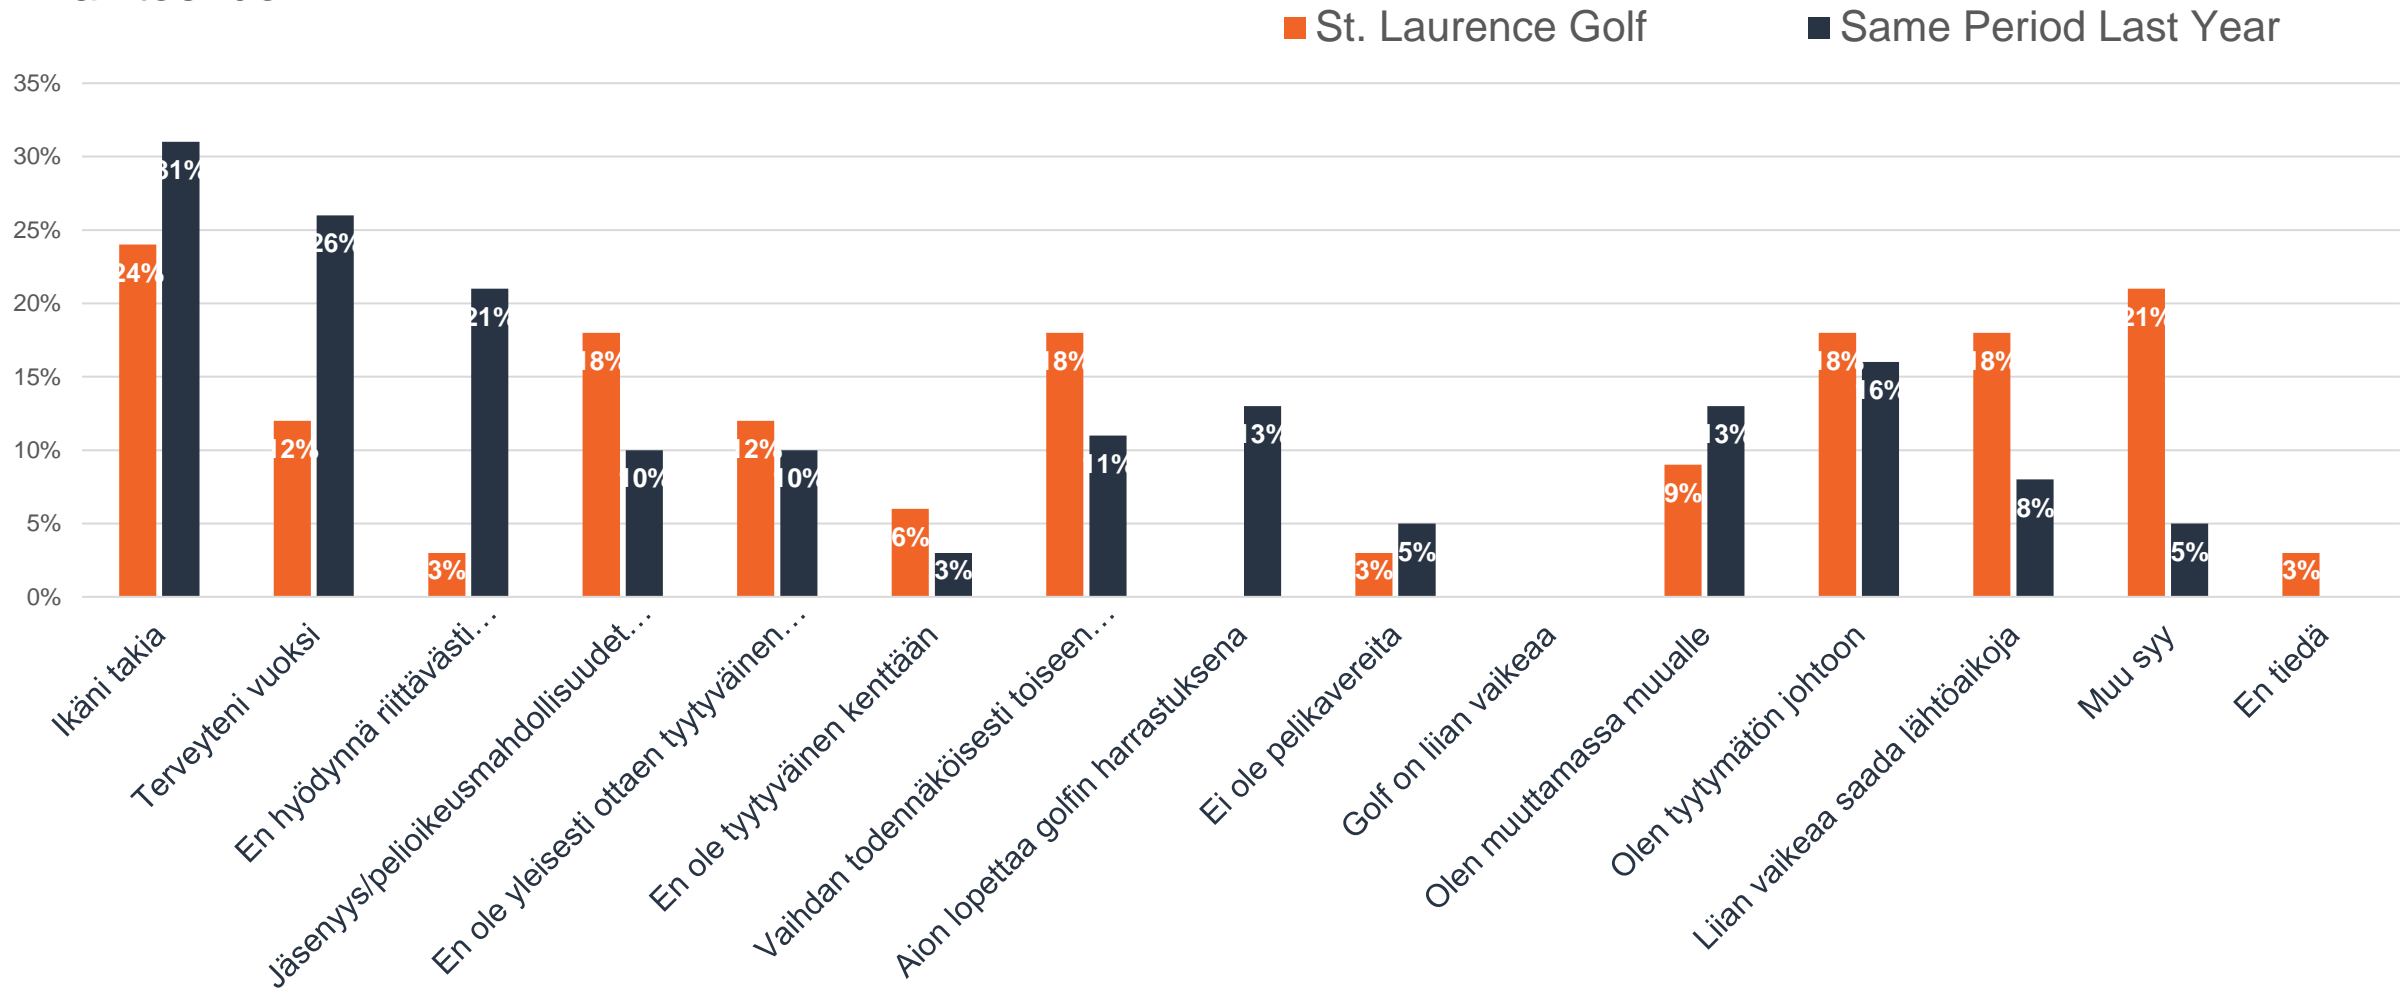

# Tulevaisuuden suunnitelmat

Kuinka todennäköistä on, että jatkat golfyhteisösi jäsenenä kahden vuoden päästä?

■ St. Laurence Golf

■ Same Period Last Year

# Tulevaisuuden suunnitelmat

Mitkä asiat ovat syynä siihen, että et oleta jatkavasi jäsenenä kahden vuoden päästä? Voit valita useamman vaihtoehdon.