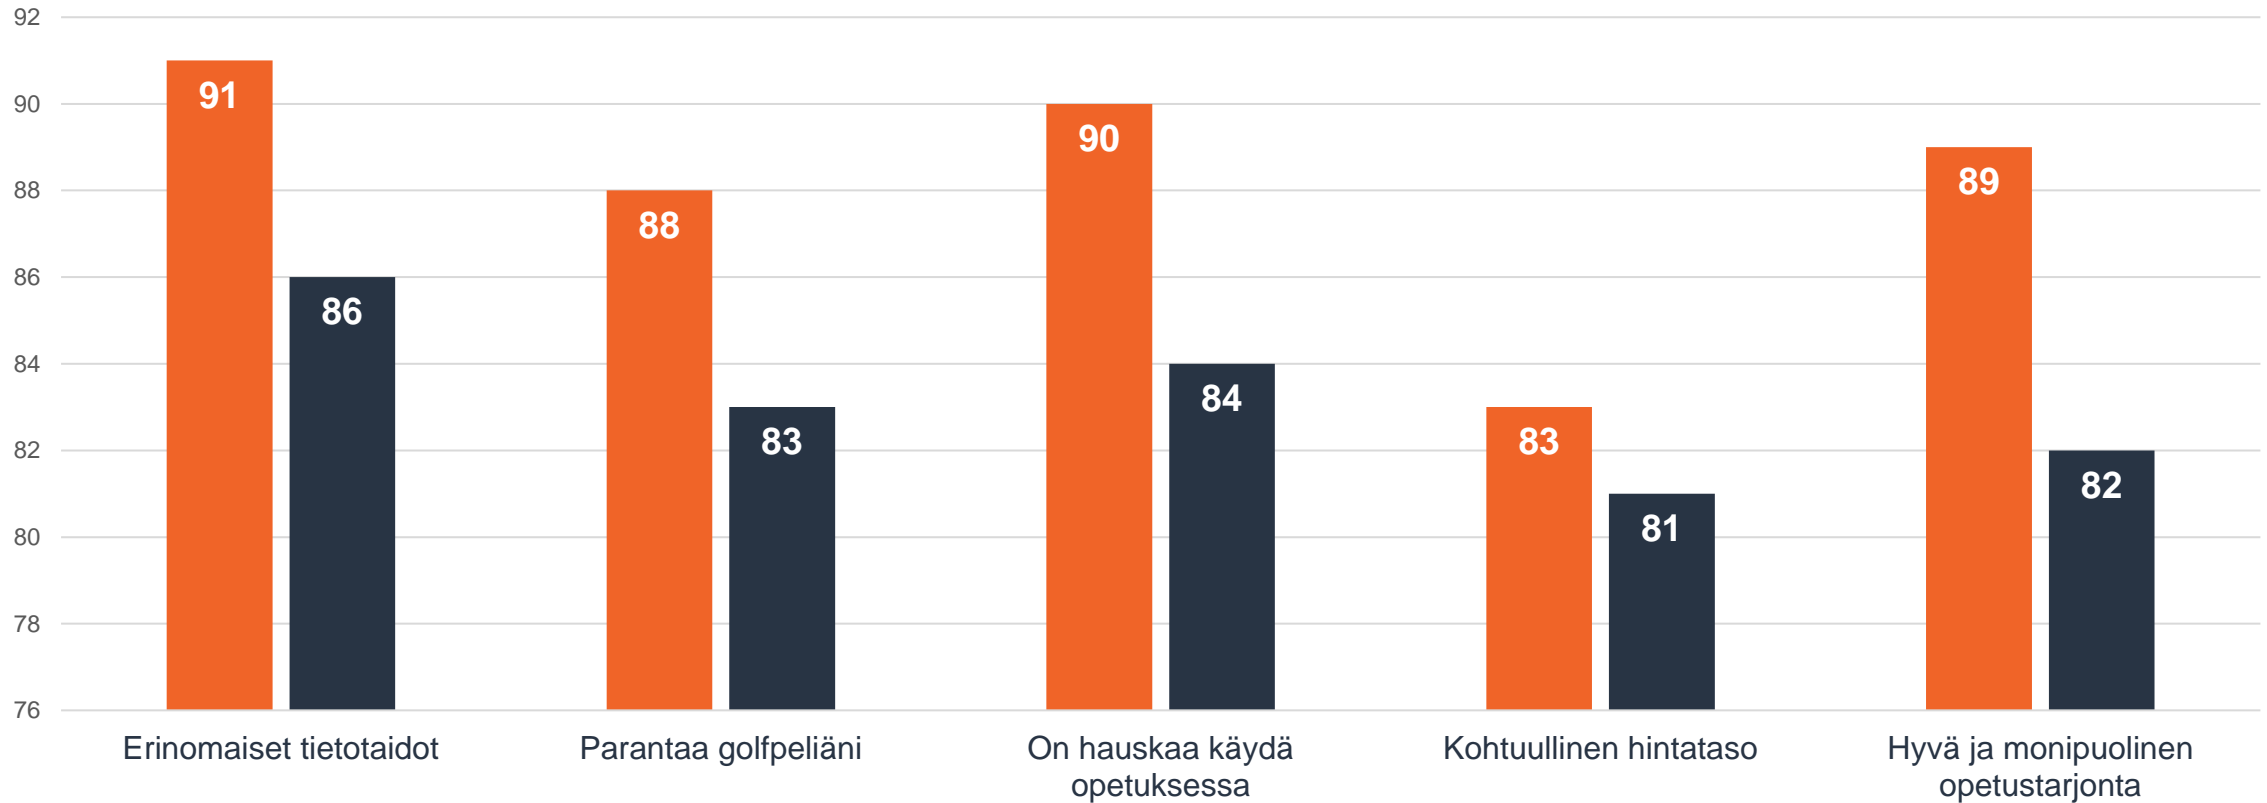

# Pro / opettaja

Kuinka todennäköistä on, että suosittelisit kyseistä golfopettajaa ystäville, perheelle tai työkavereille?

# Pro / opettaja 83 -> 88

Kosketuspisteet palvelualueella

■ St. Laurence Golf ■ Same Period Last Year