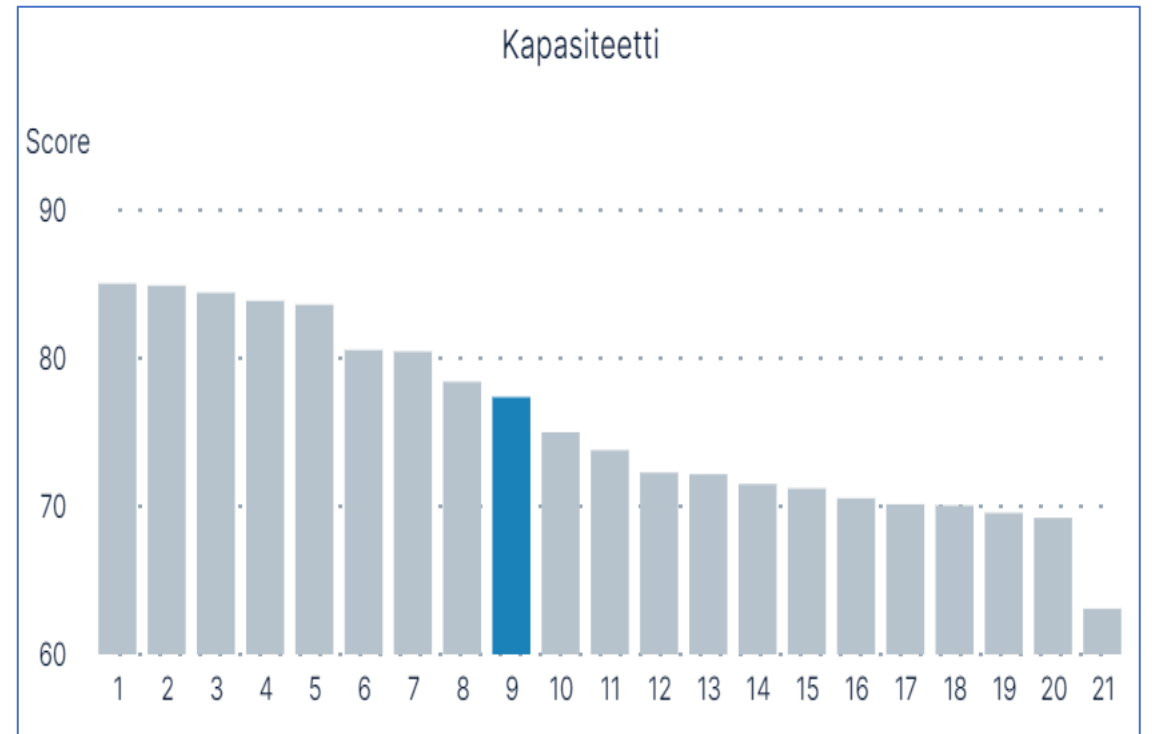

# Sijoitus alueella

2023

2022

# Kapasiteetti 77 -> 78

Kosketuspisteet palvelualueella

■ St. Laurence Golf    ■ Same Period Last Year