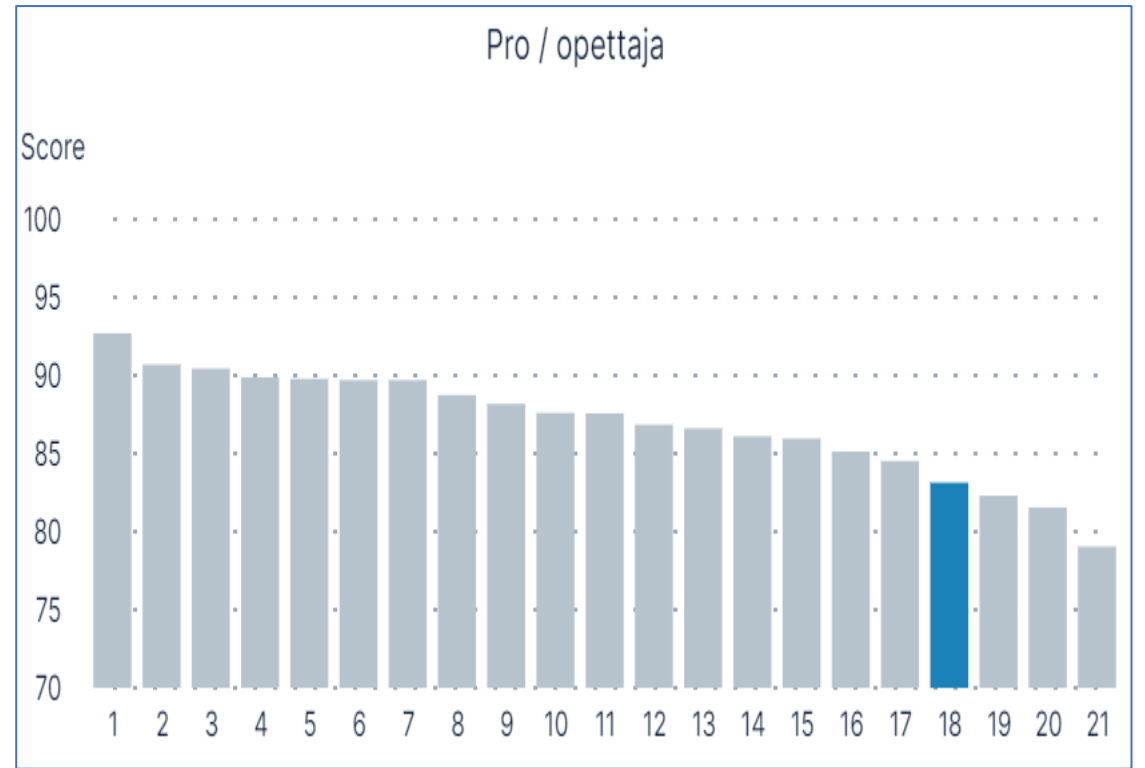

# Pro / opettaja 83 -> 88

Kosketuspisteet palvelualueella

■ St. Laurence Golf ■ Same Period Last Year

# Sijoitus alueella

2023

2022