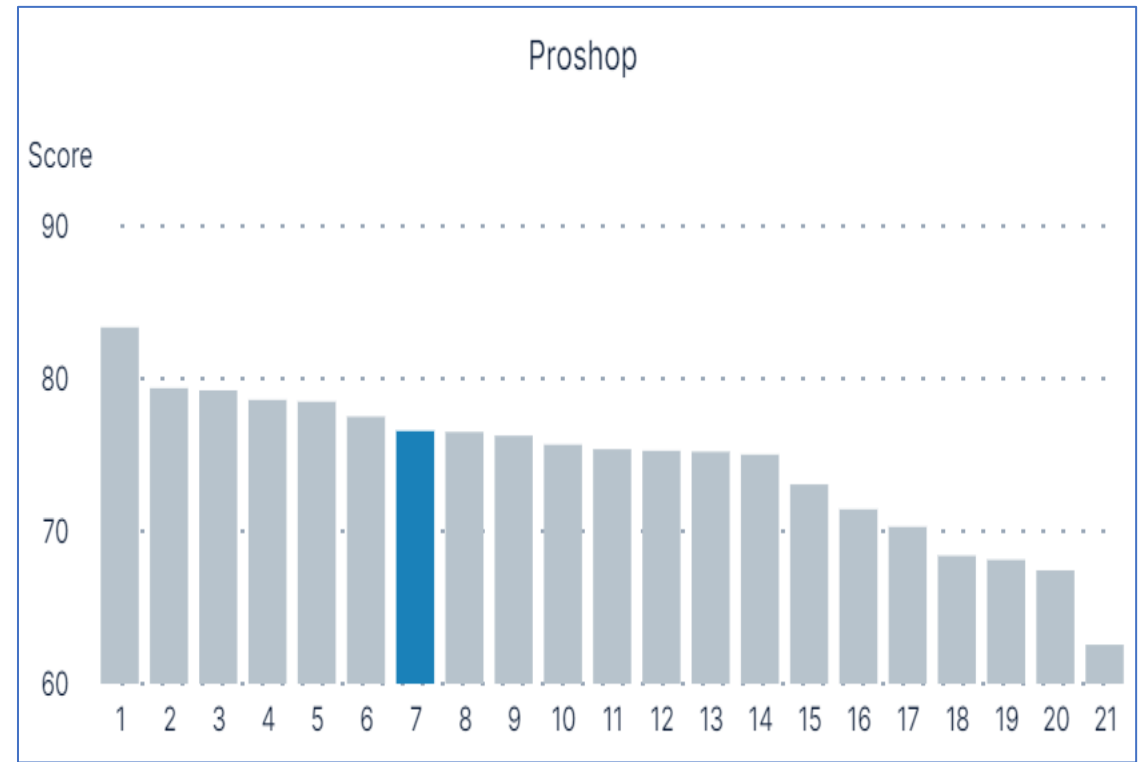

Sijoitus alueella

2023

2022