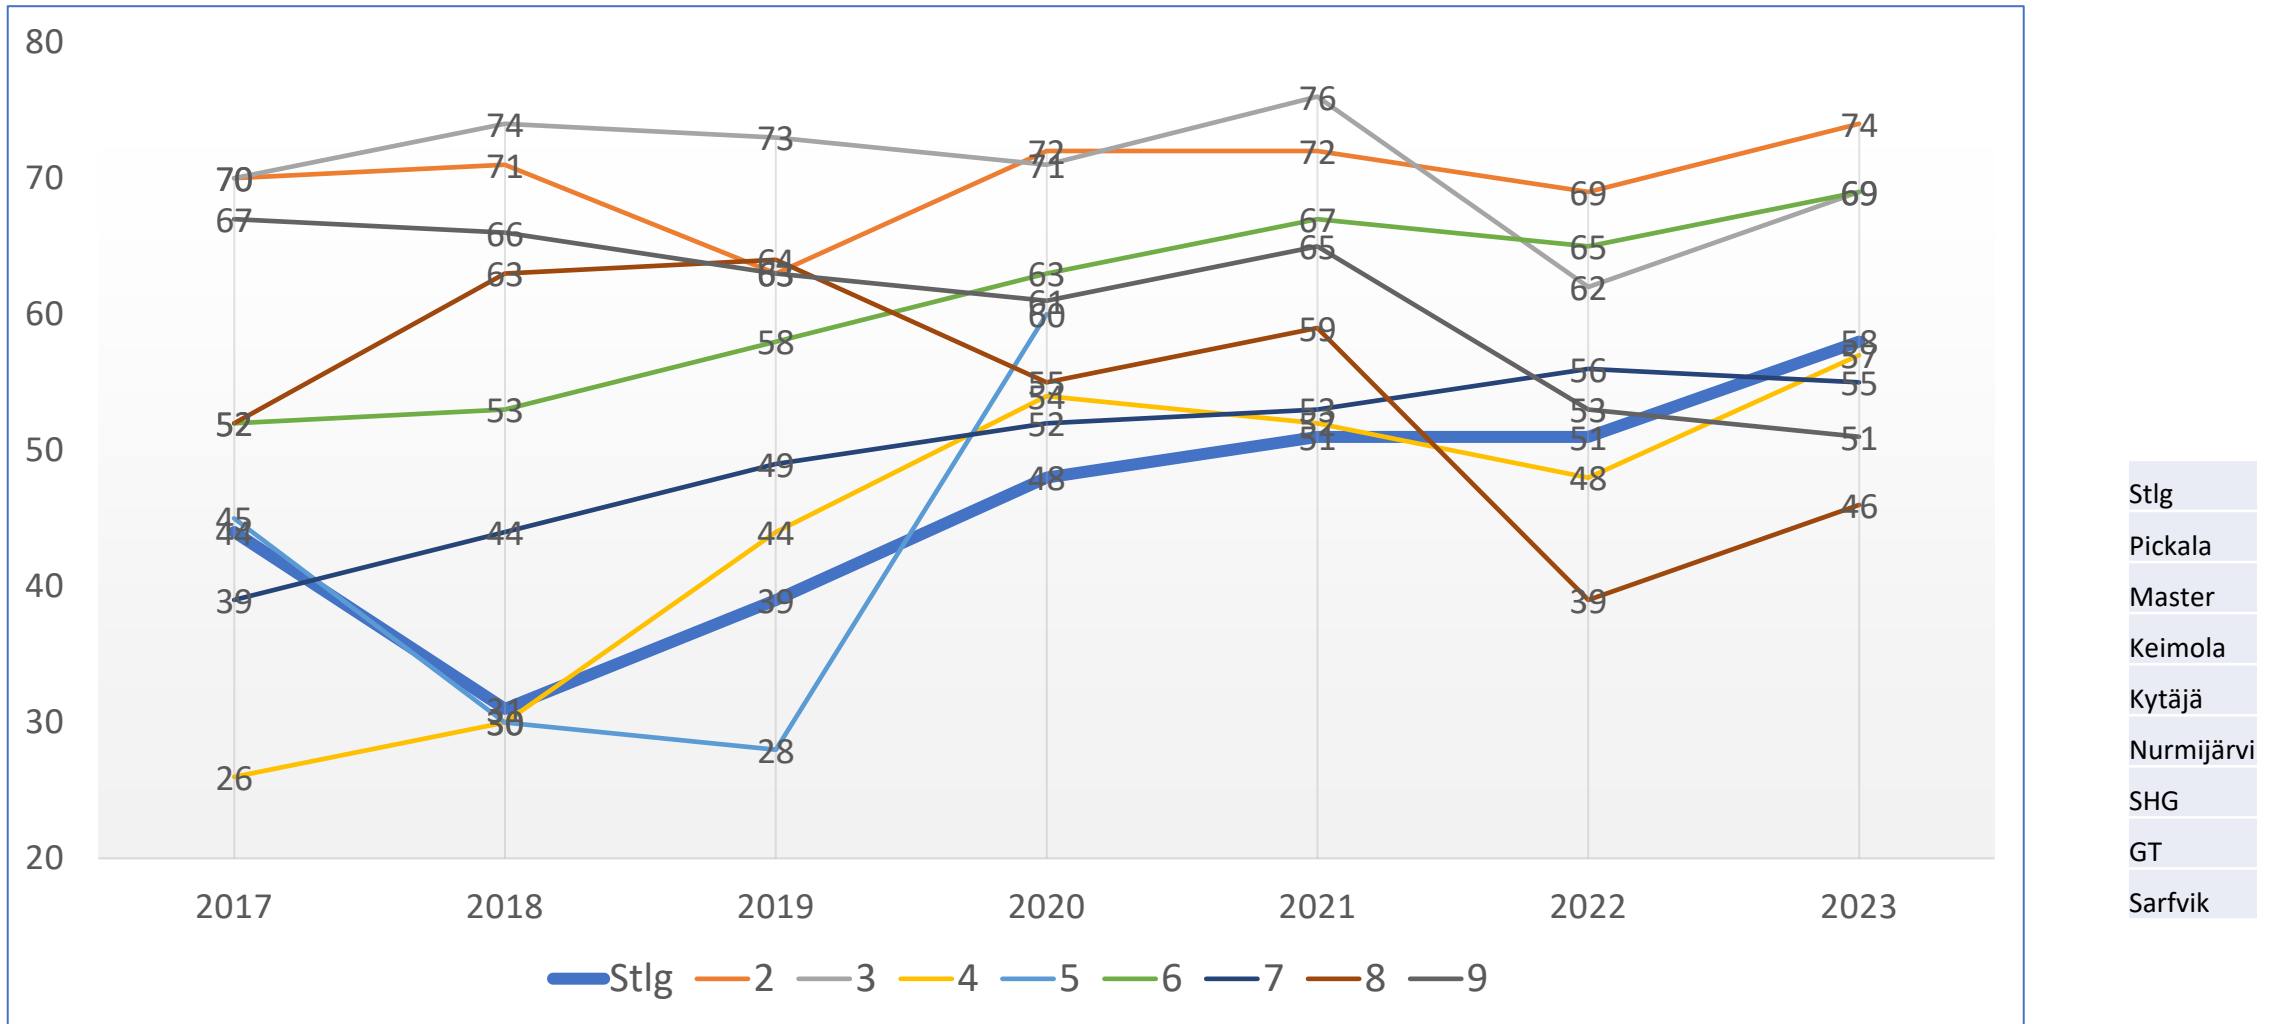

Jäsenet; Alueen 36-reikäisten NPS-kehitys 2017-2023