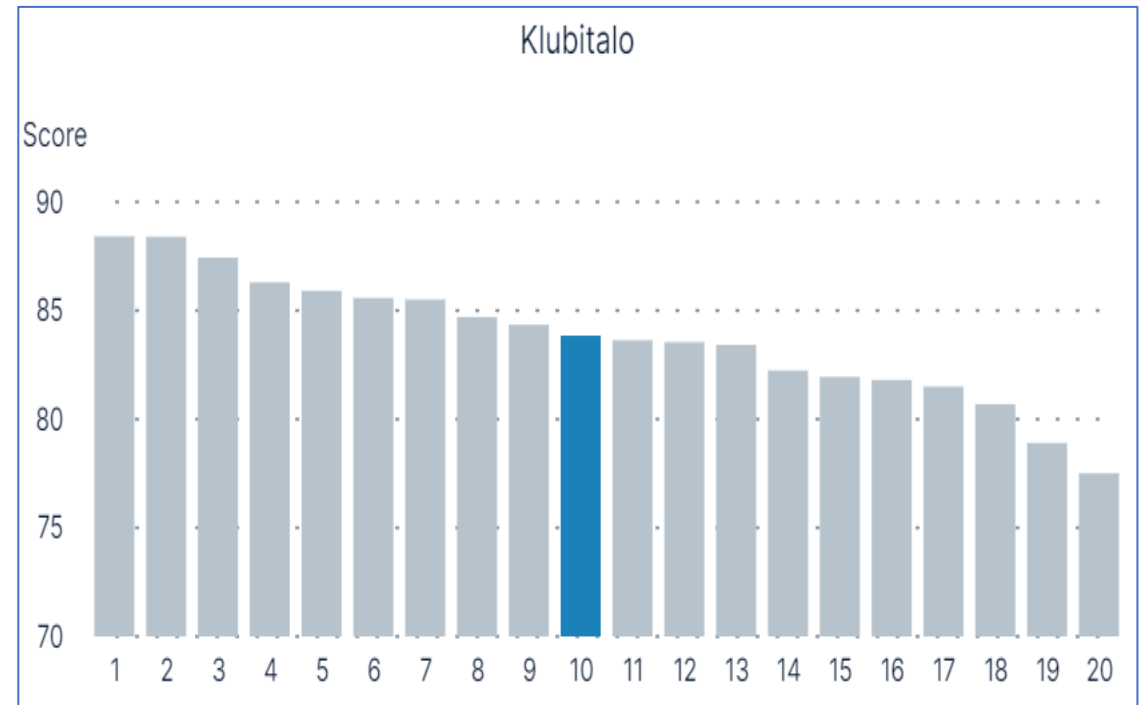

# Klubitalo 84 -> 86

Kosketuspisteet palvelualueella

■ St. Laurence Golf ■ Same Period Last Year

# Sijoitus alueella

2023

2022

# Harjoitusalueet 80 -> 80

Kosketuspisteet palvelualueella

■ St. Laurence Golf ■ Same Period Last Year