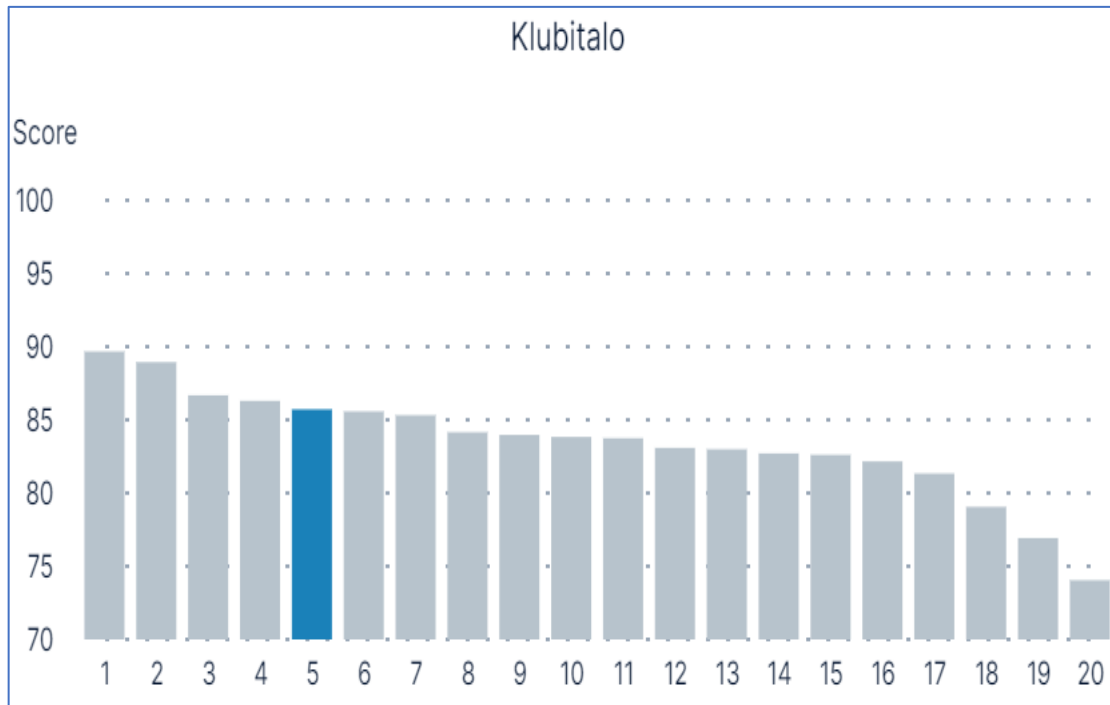

# Klubitalo 84 -> 86

Kosketuspisteet palvelualueella

■ St. Laurence Golf ■ Same Period Last Year

# Sijoitus alueella

2023

2022