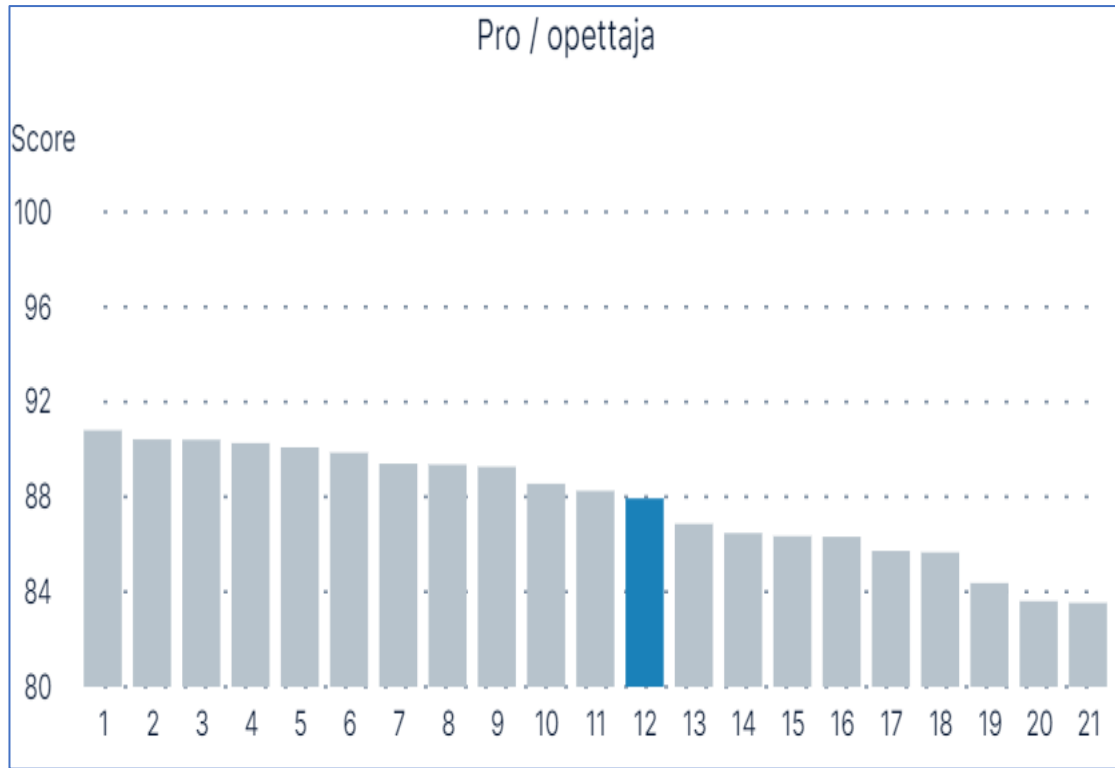

# Pro / opettaja 83 -> 88

Kosketuspisteet palvelualueella

■ St. Laurence Golf ■ Same Period Last Year

# Sijoitus alueella

2023

2022