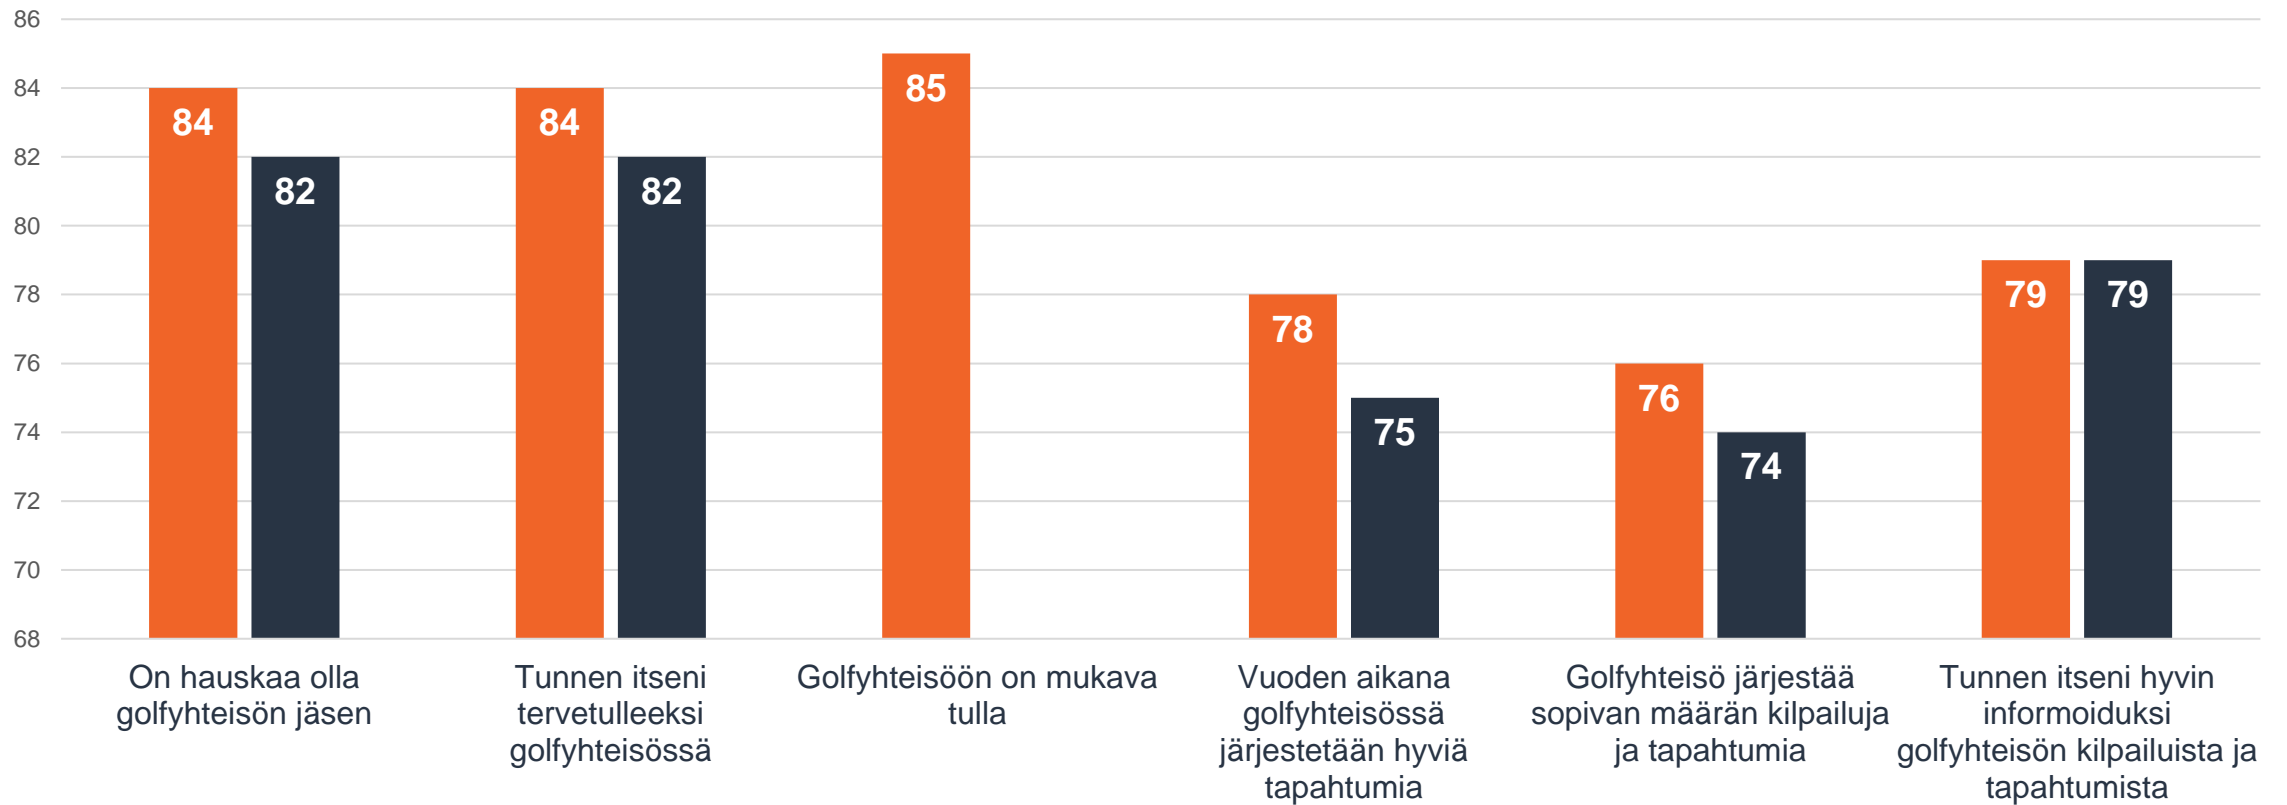

# Sijoitus alueella

2023

2022

# Tunnelma

Golfyhteisön seuraelämä on minulle tärkeää ja aina kun mahdollista pyrin osallistumaan golfyhteisön järjestämään toimintaan (kilpailut, seuraillat, toimikunta-aktiviteetit jne.)

# Tunnelma 74 -> 78

Kosketuspisteet palvelualueella

■ St. Laurence Golf ■ Same Period Last Year