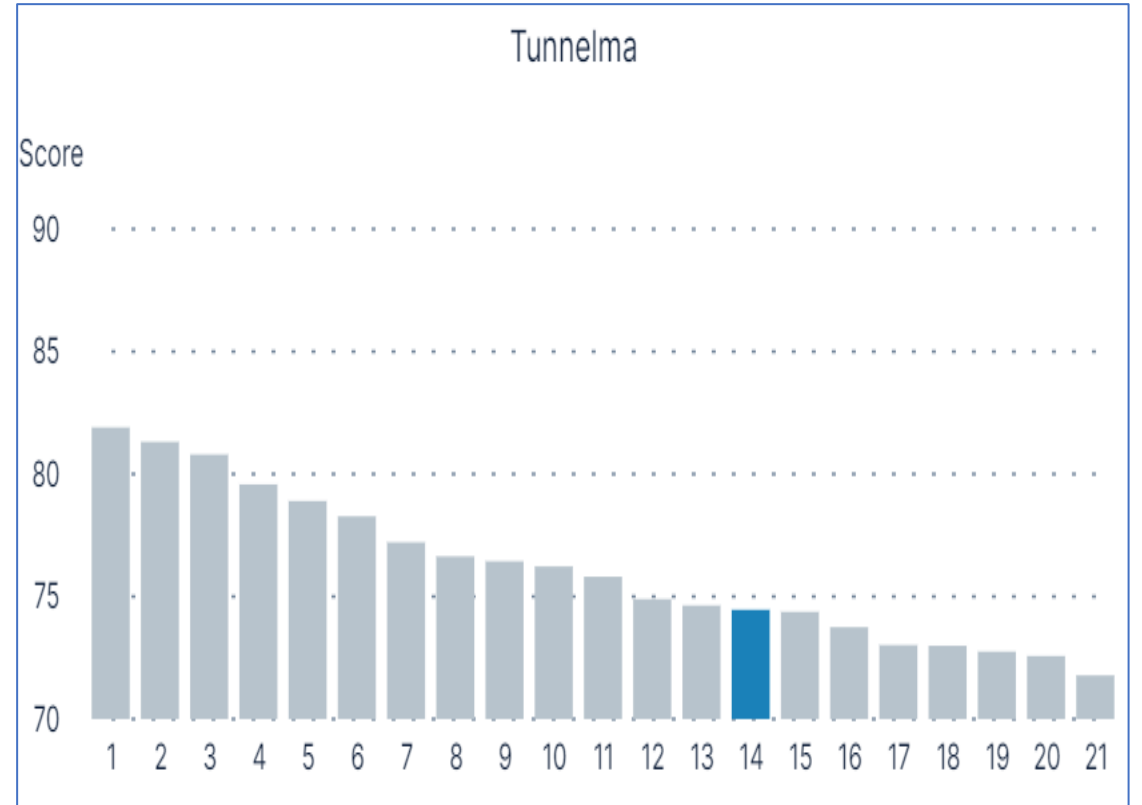

# Tunnelma 74 -> 78

Kosketuspisteet palvelualueella

■ St. Laurence Golf ■ Same Period Last Year

# Jäsenet; Sijoitus alueella

2023

2022