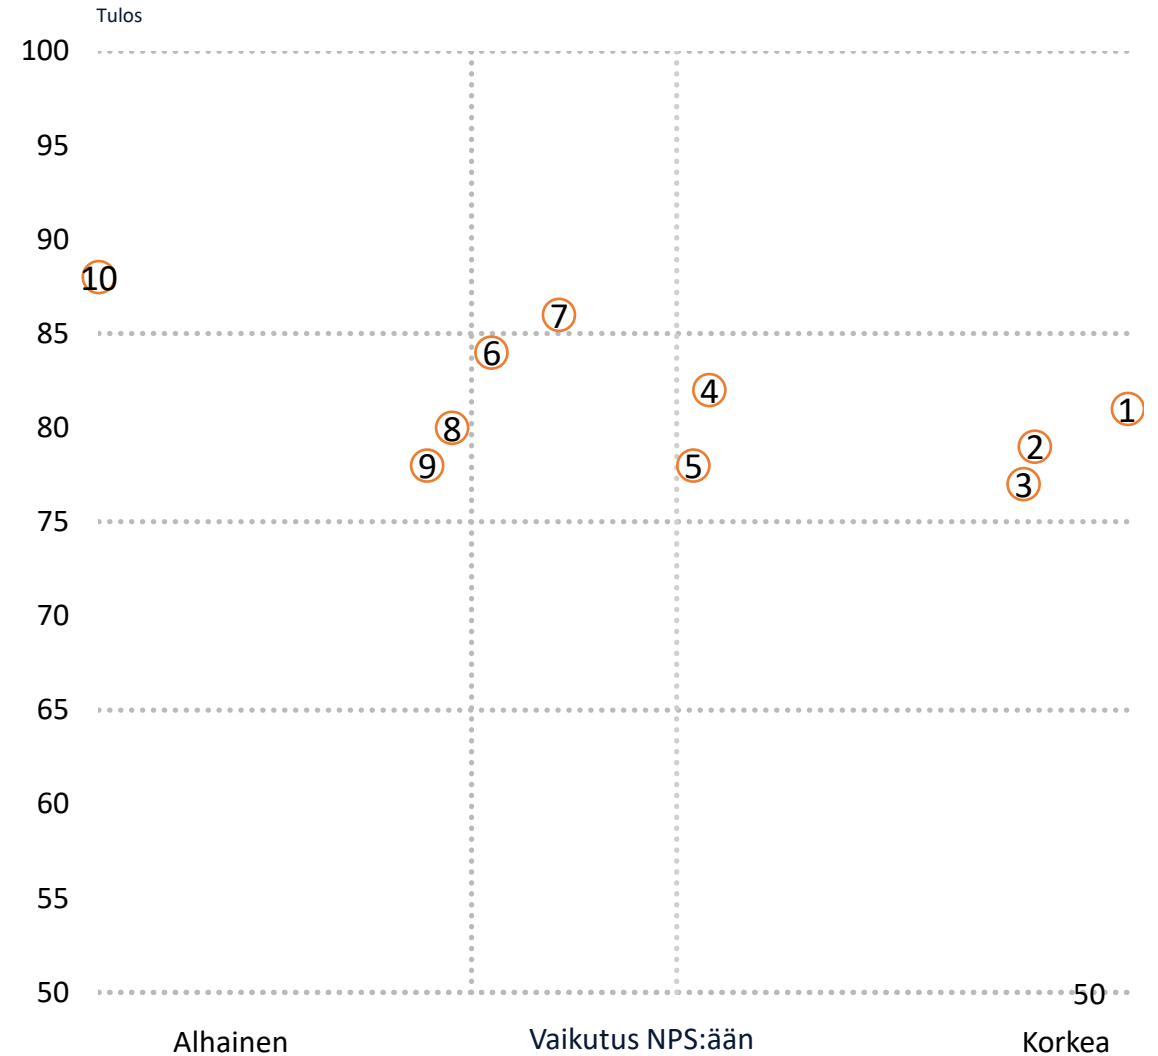

# Tulevaisuuden suunnitelmat

Mitkä asiat ovat syynä siihen, että et oleta jatkavasi jäsenenä kahden vuoden päästä? Voit valita useamman vaihtoehdon.

# Jäsenet; Palvelualueet

Kaikki palvelualueet klubissasi

■ St. Laurence Golf ■ Same Period Last Year

# Palvelualueen prioriteettikartta

#	Palvelualue
1	Hinnat ja tuotteet
2	Asiakaspalvelu, tiedotus ja johto
3	Tunnelma
4	Kenttä
5	Kapasiteetti
6	Ruoka ja juoma
7	Klubitalo
8	Harjoitusalueet
9	Proshop
1	Pro / opettaja
0	