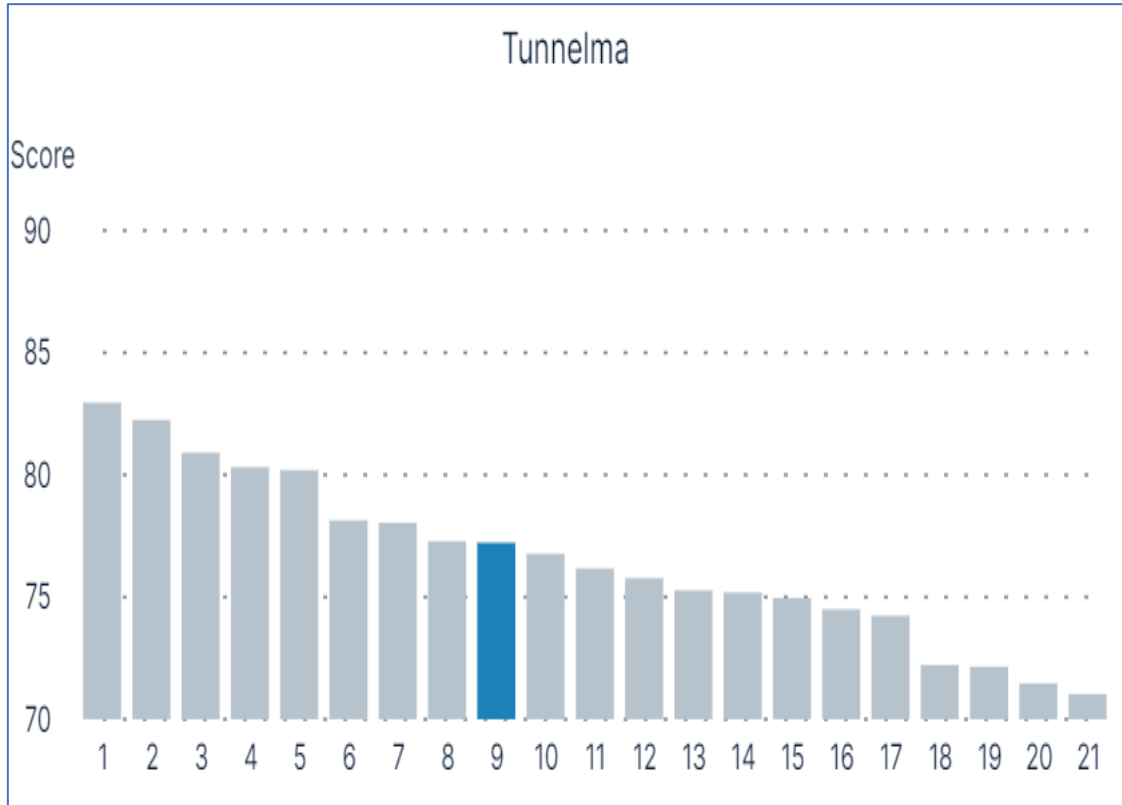

Jäsenet; Sijoitus alueella

2023